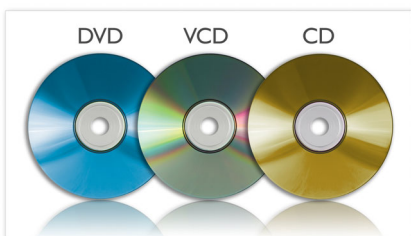

DVD, DVD+/-RW, (S)VCD, CD

Den bærbare DVD-afspiller fra Philips er kompatibel med de fleste DVD- og CD-diske på markedet. DVD, DVD+/-R, DVD+/-RW, (S)VCD og CD – alle kan afspilles på DVD-afspilleren. DVD+/-R er en forkortelse for et DVD-drev, der kan håndtere begge de gængse optagbare DVD-formater. På samme måde kan DVD+/-RW håndtere begge genskrivbare disktyper.