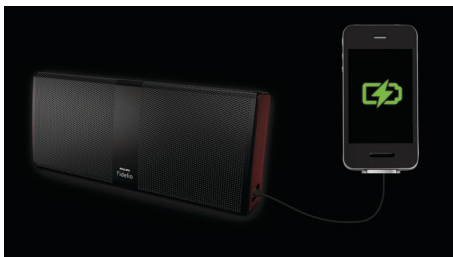

USB priključak

Ovaj zvučnik ima USB priključak pa ako je razina napunjenosti baterije vašeg pametnog telefona niska, bilo kod kuće ili dok ste u pokretu, ovaj prijenosni zvučnik omogućava vam jednostavan prijenos baterije pohranjene u zvučniku u mobilni uređaj.