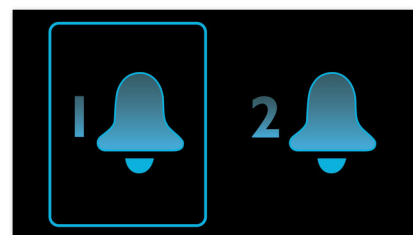

Dvostruki alarm

Audio sustav tvrtke Philips ima dva alarma. Jedan alarm postavite da probudi vas, a drugi vašeg partnera.