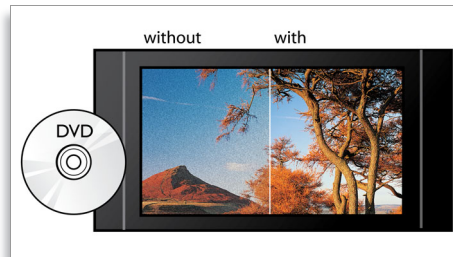

DVD video-felkonvertálás

A HDMI-n az 1080p-re felkonvertált jel kristálytisza képet nyújt. A normál felbontású DVD-filmeket most valódi nagy felbontásban élvezheti - több részlettel és valóság-hű képpel. A progresszív pásztázás (ezt jelenti a „p” az „1080p” megjelölésben) kiküszöböli a TV-képernyőn gyakori sorstruktúrát, ezzel is biztosítva a kompromisszum nélküli élességet. És mindezen felül a HDMI közvetlen digitális kapcsolatot teremt, amely képes tömörítetlen digitális HD videó vagy digitális többcsatornás hang hordozására az analóg jelek konvertálásának elkerülésével. Az eredmény tökéletes, teljesen zajmentes kép- és hangminőség.