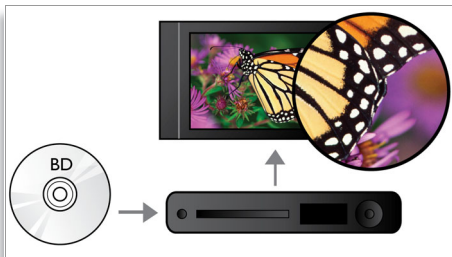

Halljon többet

- Dolby TrueHD a 7.1 Hi-Fi surround hangzásért

Szórakozzon többet

- BD-Live (2.0 profil) az online Blu-ray extra tartalmakhoz való hozzáféréshez
- Élvezze CD és DVD lemezekről származó filmjeit és zenéit
- Az EasyLink lehetővé teszi minden EasyLink termék egyetlen távvezérlővel történő vezérlését

PHILIPS
sense and simplicity

Fénypontok

Blu-ray lemez lejátszása

A Blu-ray lemezek képesek nagy felbontású adatok, illetve 1920 x 1080 felbontású (teljes nagyfelbontású) képek hordozására. A jelenetek a kibontakozó részletekkel életre kelnek, a mozgások folyamatossá, a képek pedig kristálytisztává válnak. A Blu-ray ezen kívül tömörítetlen surround hangzást is biztosít - hogy a hangélmény felülmúlhatatlanul valódi legyen. A nagy tárolókapacitás számos interaktív lehetőség beépítésére is lehetőséget kínál. A zökkenőmentes navigáció lejátszás közben, a felbukkanó menük és egyéb funkciók új dimenziót nyitnak az otthoni szórakoztatórendszerek világában.