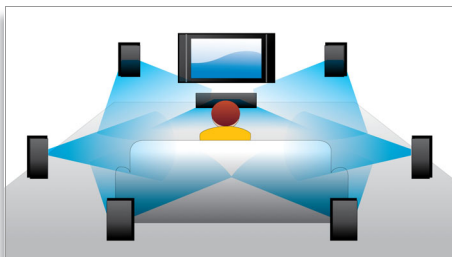

PHILIPS
sense and simplicity

Fénypontok

Blu-ray lemez lejátszása

A Blu-ray lemezek képesek nagy felbontású adatok, illetve 1920 x 1080 felbontású (teljes nagyfelbontású) képek hordozására. A jelenetek a kibontakozó részletekkel életre kelnek, a mozgások folyamatossá, a képek pedig kristálytisztává válnak. A Blu-ray ezen kívül tömörítetlen surround hangzást is biztosít - hogy a hangélmény felülmúlhatatlanul valódi legyen. A nagy tárolókapacitás számos interaktív lehetőség beépítésére is lehetőséget kínál. A zökkenőmentes navigáció lejátszás közben, a felbukkanó menük és egyéb funkciók új dimenziót nyitnak az otthoni szórakoztatórendszerek világában.

Dolby TrueHD

A Dolby TrueHD a legjobb 7.1 csatornás hangzást nyújtja Blu-ray lemezeiről. A hangzás gyakorlatilag megkülönböztethetetlen a felvételi stúdiókban készült mesterszalagokétól, így amit hall, pontosan az alkotók szándéka. A Dolby TrueHD tehát kiteljesíti a nagy felbontás által nyújtott élményt.

BD-Live (2.0 profil)

A BD Live tovább tágítja a nagy felbontás által biztosított teret. A Blu-ray lemez lejátszójának az Internethez való csatlakoztatásával Ön mindig aktuális tartalmakat fogadhat. Olyan izgalmas új dolgok várnak Önre mint pl. exkluzív letölthető tartalmak, élőben közvetített események, élő beszélgetések, játékok és online vásárlási lehetőségek. Lovagolja meg a nagy felbontás hullámát a Blu-ray lemezek lejátszása és a BD Live által.