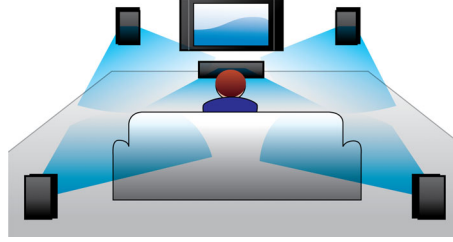

DTS, DolbyDigital, ProLogic II

Dahili DTS ve Dolby Dijital dekoder, bir surround ses deneyimi ile şaşırtıcı doğallıkta bir ambiyans ve dinamik bir gerçekçilik sunmak için tüm altı kanallı ses verisini işleyerek harici bir dekoder kullanma gereksinimini ortadan kaldırır. Dolby Pro Logic II, herhangi bir stereo kaynaktan beş kanallı surround ses işleme özelliği sunar.