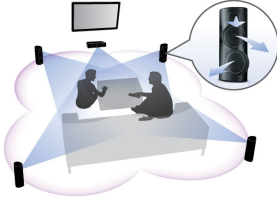

Özellikler

3D Açılı hoparlörler

3D Açılı Hoparlörlerde sesi sadece ön tarafa değil, aynı zamanda yanlara da vererek daha geniş bir dinleme alanı oluşturan ve böylece daha kapsayıcı ve sinema benzeri surround ses keyfi çıkarmanıza olanak sağlayan açılı sürücüler bulunmaktadır.