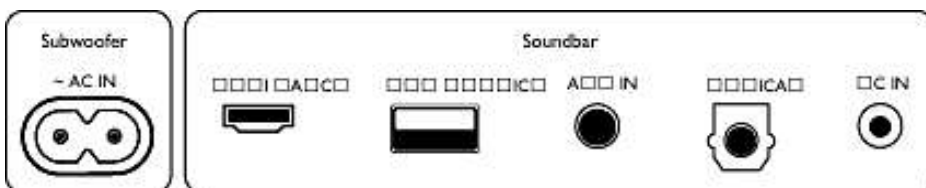

- Bluetooth®: SBC
- HDMI ARC: LPCM 2 canaux
- Optique: LPCM 2 canaux

Carton externe

- Longueur: 98.3 cm
- Nombre de produits emballés: 2
- Largeur: 55.5 cm
- Poids brut: 14.17 kg
- Hauteur: 24.6 cm
- GTIN: 1 48 95229 11852 9
- Poids net: 7.56 kg
- Poids à vide: 6.61 kg

Pratique

- Télécommande
- Mode nuit: Non

Compatibilité

- Commande par application sur smartphone/tablette: Non

Alimentation

- Voyant d'alimentation
- Consommation du caisson de basses: 20 W
- Alimentation de l'unité principale: 100-240 V CA, 50/60 Hz
- Alimentation du caisson de basse: 100-240 V CA, 50/60 Hz
- Consommation en veille du caisson de basse: < 2 W
- Consommation en veille de l'unité principale: < 0,5 W
- Veille automatique

Dimensions du produit emballé

- Hauteur: 21.7 cm
- Type d'emballage: Boîte
- Type d'installation en rayon: Disposition
- Largeur: 96.2 cm
- Profondeur: 37.6 cm
- Nombre de produits inclus: 1
- EAN: 48 95229 11852 2
- Poids brut: 6.26 kg
- Poids net: 3.78 kg
- Poids à vide: 2.48 kg

Accessoires

- Accessoires fournis: Adaptateur secteur, Cordon d'alimentation, Télécommande, 2 piles AAA, Support de fixation murale, Guide de démarrage rapide, Carte de garantie

Design

- Couleur: Noire
- Fixation murale possible

Dimensions

- Unité principale (l x H x P): 900 x 65,5 x 91 millimètre
- Poids de l'unité principale: 1,53 kg
- Caisson de basses (l x H x P): 150 x 225 x 267 millimètre
- Poids du caisson de basses: 2.1 kg

Vidéo

- Transfert 3D: Non

Date de publication
2024-04-13

Version: 8.1.1

EAN: 48 95229 11852 2

© 2024 Koninklijke Philips N.V.
Tous droits réservés.

Les caractéristiques sont sujettes à modification sans préavis. Les marques commerciales sont la propriété de Koninklijke Philips N.V. ou de leurs détenteurs respectifs.

www.philips.com