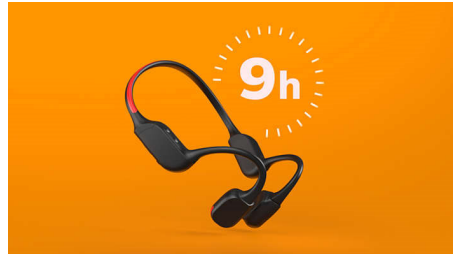

9 timers avspillingstid

Vil du ikke tenke på daglig lading? Med 9 timers avspillingstid fra én enkelt lading er disse hodetelefonene med benledning og åpent design gode å ta med seg til flere treningsøkter. En full opplading tar kun to timer. For å få en rask ekstra boost gir bare 15 minutters lading deg en ekstra times avspillingstid.