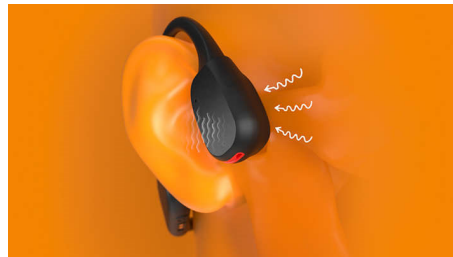

LED-nødlamper

Løp om kvelden. Gå på fjelltur i skumringen. Eller sykle i skogen. Med en sterk LED-lysstripe

på baksiden av nakkebøylen vil du være synlig i mørket. Du kan kontrollere LED-lampene via Philips Headphones-appen eller via av/på-knappen på nakkebøylen.

Krystallklare samtaler

Besvare anrop? En unik kombinasjon av benledende mikrofoner og AI-mikrofoner betyr at du alltid høres klart og tydelig. AI-mikrofonen fjerner bakgrunnsstøy i ethvert miljø. Hvis du er ute på løpetur eller sykkel tur, fjerner den benledende mikrofonen irriterende vindstøy. Du kan enkelt bytte mikrofoner ved hjelp av en knapp på nakkebøylen.