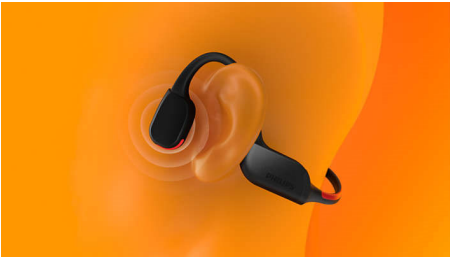

For din type aktivt liv

- Ingen bekymringer. 9 timers avspillingstid
- Krystallklare samtaler. Inne, ute, hvor som helst
- Lad i 15 minutter, og få én time ekstra
- AI-mikrofoner og benledende mikrofoner fjerner støy fra omgivelsene

PHILIPS

Trådløse sportshodetelefoner
Åpen passform over øret Benledning, Klare samtaler, LED-nødlamper

TAA7607BK/00

Høydepunkter

Benledning

Benledningsteknologi overfører lyd gjennom hodeskallens bein, noe som betyr at du ikke trenger å ha en ørepropp i øret, eller bruke hodetelefoner som dekker øret. I stedet går lyden fra kinnbeina direkte til det indre øret, og musikken din spilles på magisk vis i hodet ditt!