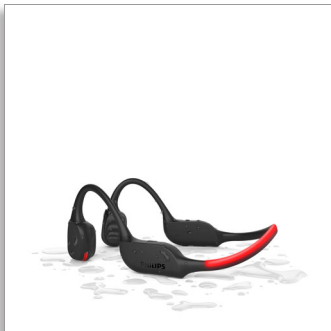

Philips
Trådløse
sportshodetelefoner

Åpen passform over øret

Benledning
Klare samtaler
LED-nødlamper

TAA7607BK

Frigjør ørene dine. Hør alt.

Kjør det, sykle det, spaser det, elsker det! Disse trådløse sportshodetelefonene er lette, komfortable og tøffe og gjør at du kan høre alt som skjer rundt deg – og også musikken. Fra parker til bygater – har treningen din akkurat fått en oppgradering.

Hør annerledes

- Lyd uten øretelefoner. Åpent design
- Alltid klar. IP66-støvtett og -vannbestandig
- Bli sett. LED-nødlamper

Lyd uten øretelefoner

- Åpen passform. Lett, komfortabel, solid
- Integrerte kontroller. Enkel sammenkobling
- Philips Headphones-appen
- Bæreeske inkludert

PHILIPS

Trådløse sportshodetelefoner
Åpen passform over øret Benledning, Klare samtaler, LED-nødlamper

TAA7607BK/00

Høydepunkter

Benledning

Benledningsteknologi overfører lyd gjennom hodeskallens bein, noe som betyr at du ikke trenger å ha en ørepropp i øret, eller bruke hodetelefoner som dekker øret. I stedet går lyden fra kinnbeina direkte til det indre øret, og musikken din spilles på magisk vis i hodet ditt!

LED-nødlamper

Løp om kvelden. Gå på fjelltur i skumringen. Eller sykle i skogen. Med en sterk LED-lysstripe

på baksiden av nakkebøylen vil du være synlig i mørket. Du kan kontrollere LED-lampene via Philips Headphones-appen eller via av/på-knappen på nakkebøylen.