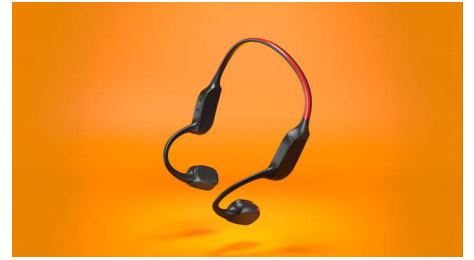

LED-nødlamper

Løp om kvelden. Gå på fjelltur i skumringen. Eller sykle i skogen. Med en sterk LED-lysstripe

på baksiden av nakkebøylen vil du være synlig i mørket. Du kan kontrollere LED-lampene via Philips Headphones-appen eller via av/på-knappen på nakkebøylen.

Krystallklare samtaler

Besvare anrop? En unik kombinasjon av benledende mikrofoner og AI-mikrofoner betyr at du alltid høres klart og tydelig. AI-mikrofonen fjerner bakgrunnsstøy i ethvert miljø. Hvis du er ute på løpetur eller sykkel tur, fjerner den benledende mikrofonen irriterende vindstøy. Du kan enkelt bytte mikrofoner ved hjelp av en knapp på nakkebøylen.

Let, komfortabel, solid

Hvorfor tynde deg ned? Disse hodetelefonene med åpent design er så lette at du knapt merker dem, og de faller ikke av når du beveger deg. Nakkebøylen legger seg rundt baksiden av hodet og over toppen av ørene for å holde hodetelefonene komfortabelt på plass.