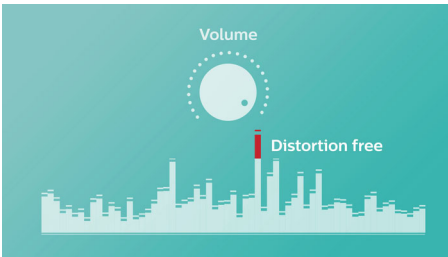

bezdrôtový prenosný reproduktor
10 W, 10 hodín Široký dosah funkcie Bluetooth, Vodotesný, odolný voči prachu, Funkcia rýchleho nabíjania

BT6900A/00

Hlavné prvky

Funkcia Anti-clipping

Funkcia Anti-Clipping umožňuje prehrávať hudbu hlasno a zachovať pritom vysokú kvalitu – a to aj v prípade, že vám už dochádza batéria. Prijíma široký rozsah vstupných signálov od 300 mV do 1 000 mV a chráni reproduktory pred poškodením spôsobeným skreslením. Táto zabudovaná funkcia sleduje hudobný signál prechádzajúci zosilňovačom a udržuje vrcholy v rámci rozsahu zosilňovača. Zabráni sa tak skresleniu zvuku spôsobenému orezaním bez ovplyvňovania hlasnosti. Schopnosť prenosného reproduktora reprodukovat' vrcholy klesá spolu s nabitím batérie, funkcia anti-clipping ale obmedzuje vrcholy spôsobené slabou batériou a hudba tak zostáva neskreslená.