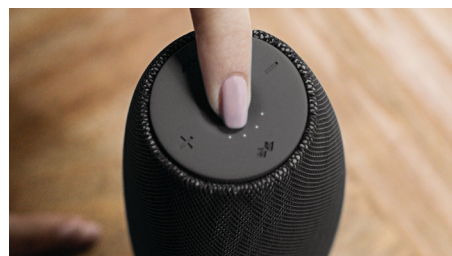

Ukazovateľ stavu batérie

Napokon vám reproduktor s funkciou Bluetooth umožňuje jednoducho a

jednoznačne zistiť, koľko energie ešte máte k dispozícii. V prípade reproduktoru EverPlay stačí jednoducho stlačiť tlačidlo napájania a uvidíte, koľko energie ešte máte k dispozícii.