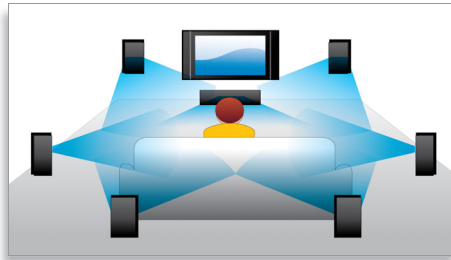

PHILIPS
sense and simplicity

In evidenza

Subtitle Shift

Subtitle Shift è una funzione aggiuntiva che consente agli utenti di regolare manualmente la posizione dei sottotitoli sullo schermo del televisore o del PC. Utilizzando il telecomando, l'utente può spostare verso l'alto e verso il basso i sottotitoli. Sugli schermi widescreen, ad esempio i TV Cinema 21:9 e i proiettori, i sottotitoli a volte vengono tagliati. Al fine di visualizzarli al meglio, l'utente deve cambiare formato di visualizzazione venendo meno all'utilità di avere uno schermo widescreen. Grazie alla funzione Subtitle Shift, l'utente può preservare il formato di visualizzazione e posizionare al meglio i sottotitoli sullo schermo.

Riproduzione Blu-ray

I dischi Blu-ray possono contenere dati ad alta definizione tra cui immagini con risoluzione 1920 x 1080. Le immagini prendono vita grazie a dettagli definiti, movimenti più fluidi e chiarezza di altissima qualità. Il formato Blu-ray consente anche di trasportare audio surround non compresso in modo che l'esperienza sonora sia davvero reale. L'alta capacità dei dischi Blu-ray consente anche di integrare numerose opzioni interattive. La navigazione scorrevole durante la riproduzione e altre funzioni interessanti come i menu a comparsa conferiscono un nuovo significato all'Home Entertainment.

Dolby TrueHD

La funzione Dolby TrueHD offrono 7,1 canali di audio insuperabile tramite Blu-ray Disc. L'audio che viene riprodotto è praticamente identico a quello di uno studio di registrazione, quindi puoi ascoltare l'essenza del suono così come è stato creato all'origine. Dolby TrueHD completa la tua esperienza di intrattenimento ad alta definizione