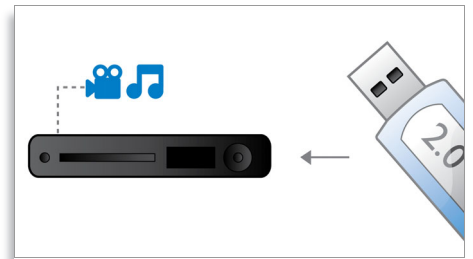

Collegamento Hi-Speed USB 2.0

Il sistema Universal Serial Bus, o USB, è un protocollo standard che viene utilizzato per collegare semplicemente PC, periferiche e apparecchi elettrici. Le periferiche USB ad alta velocità consentono una velocità massima di trasferimento di 480 Mbps, rispetto ai 12 Mbps dei vecchi dispositivi USB. Grazie al collegamento Hi-Speed USB 2.0, basta collegare la tua periferica USB, selezionare il film, il file musicale o la foto e iniziare subito la riproduzione.