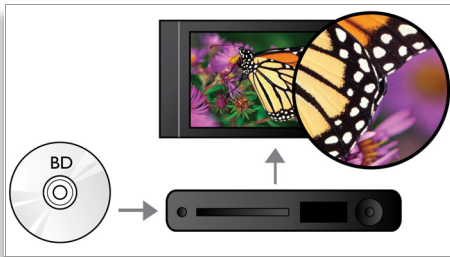

PHILIPS
sense and simplicity

In evidenza

Subtitle Shift

Subtitle Shift è una funzione aggiuntiva che consente agli utenti di regolare manualmente la posizione dei sottotitoli sullo schermo del televisore o del PC. Utilizzando il telecomando, l'utente può spostare verso l'alto e verso il basso i sottotitoli. Sugli schermi widescreen, ad esempio i TV Cinema 21:9 e i proiettori, i sottotitoli a volte vengono tagliati. Al fine di visualizzarli al meglio, l'utente deve cambiare formato di visualizzazione venendo meno all'utilità di avere uno schermo widescreen. Grazie alla funzione Subtitle Shift, l'utente può preservare il formato di visualizzazione e posizionare al meglio i sottotitoli sullo schermo.

Riproduzione Blu-ray

I dischi Blu-ray possono contenere dati ad alta definizione tra cui immagini con risoluzione 1920 x 1080. Le immagini prendono vita grazie a dettagli definiti, movimenti più fluidi e chiarezza di altissima qualità. Il formato Blu-ray consente anche di trasportare audio surround non compresso in modo che l'esperienza sonora sia davvero reale. L'alta capacità dei dischi Blu-ray consente anche di integrare numerose opzioni interattive. La navigazione scorrevole durante la riproduzione e altre funzioni interessanti come i menu a comparsa conferiscono un nuovo significato all'Home Entertainment.

Dolby TrueHD

La funzione Dolby TrueHD offrono 7,1 canali di audio insuperabile tramite Blu-ray Disc. L'audio che viene riprodotto è praticamente identico a quello di uno studio di registrazione, quindi puoi ascoltare l'essenza del suono così come è stato creato all'origine. Dolby TrueHD completa la tua esperienza di intrattenimento ad alta definizione