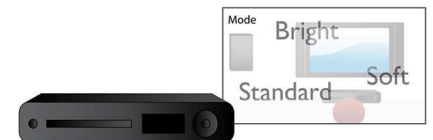

Smart Picture

Smart Picture ger dig de bästa möjligheterna att ställa in bland annat färg, ljusstyrka, kontrast och skärpa, så att du får bästa tänkbara bild vid varje tillfälle.