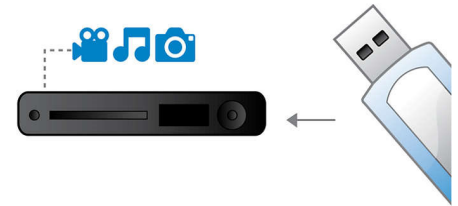

Anslut och njut av fler källor

- USB Media Link för uppspelning av media från USB-flashenheter

PHILIPS

Funktioner

12-bitars/108 MHz videobearbetning

En 12-bitars video-DAC är en överlägsen digital-till-analog-omvandlare som bevarar alla detaljer med originalbildens kvalitet. Den visar små nyanser och jämnare färger, vilket ger en mer levande och naturlig bild. Begräsningarna i en vanlig 10-bitars DAC blir särskilt tydliga när du använder en stor skärm och stora projektorer.

Spelar allt

Du kan spela upp praktiskt taget vilka skivor du vill, som CD, (S)VCD, DVD, DVD+R, DVD-R,

DVD+RW och DVD-RW. Upplev oslagbar flexibilitet och spela upp alla dina skivor på samma praktiska enhet.

Skärmanpassning

Vad du än tittar på, och på vilken TV som helst, ser skärmanpassningen till att bilden fyller hela skärmen. Irriterande svarta fält högst upp och längst ned tas bort, utan att du behöver göra några manuella justeringar. Tryck helt enkelt på knappen för skärmanpassning, välj format och njut av filmen i helskärm.

USB Media Link?

USB (Universal Serial Bus) är en protokollstandard som brukar användas för att sammankoppla datorer, kringutrustning och elektronisk utrustning. Om du har USB Media Link behöver du bara ansluta USB-enheten, välja film, foto eller musik och sätta igång.