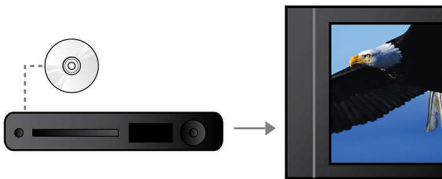

Anslut och njut av fler källor

- USB Media Link för uppspelning av media från USB-flashenheter

PHILIPS

Funktioner

12-bitars/108 MHz videobearbetning

En 12-bitars video-DAC är en överlägsen digital-till-analog-omvandlare som bevarar alla detaljer med originalbildens kvalitet. Den visar små nyanser och jämnare färger, vilket ger en mer levande och naturlig bild. Begräsningarna i en vanlig 10-bitars DAC blir särskilt tydliga när du använder en stor skärm och stora projektorer.

Spelar allt

Du kan spela upp praktiskt taget vilka skivor du vill, som CD, (S)VCD, DVD, DVD+R, DVD-R,

DVD+RW och DVD-RW. Upplev oslagbar flexibilitet och spela upp alla dina skivor på samma praktiska enhet.