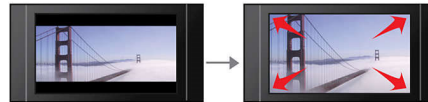

Spela upp all film och musik

- Spelar upp CD, (S)VCD, DVD, DVD+R/RW, DVD-R/RW

Gör ljud och bild levande

- 12-bitars/108 MHz videobearbetning för skarpa och naturliga bilder
- Skärmanpassning för perfekt visning varje gång
- Smart Picture för egna bildinställningar

Anslut och njut av fler källor

- USB Media Link för uppspelning av media från USB-flashenheter

PHILIPS

Funktioner

12-bitars/108 MHz videobearbetning

En 12-bitars video-DAC är en överlägsen digital-till-analog-omvandlare som bevarar alla detaljer med originalbildens kvalitet. Den visar små nyanser och jämnare färger, vilket ger en mer levande och naturlig bild. Begräsningarna i en vanlig 10-bitars DAC blir särskilt tydliga när du använder en stor skärm och stora projektorer.

Spelar allt

Du kan spela upp praktiskt taget vilka skivor du vill, som CD, (S)VCD, DVD, DVD+R, DVD-R,

DVD+RW och DVD-RW. Upplev oslagbar flexibilitet och spela upp alla dina skivor på samma praktiska enhet.

Skärmanpassning

Vad du än tittar på, och på vilken TV som helst, ser skärmanpassningen till att bilden fyller hela skärmen. Irriterande svarta fält högst upp och längst ned tas bort, utan att du behöver göra några manuella justeringar. Tryck helt enkelt på knappen för skärmanpassning, välj format och njut av filmen i helskärm.