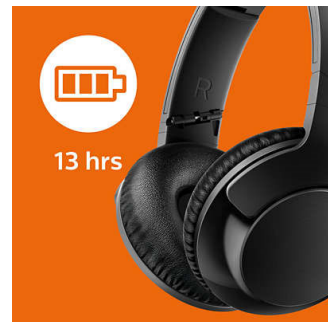

12 heures d'autonomie

Les 12 heures d'autonomie vous permettent d'écouter de la musique toute la journée.

Caractéristiques

Niveau sonore

- Système acoustique: Fermé
- Réponse en fréquences: 8 - 21 500 Hz
- Diamètre du haut-parleur: 40 mm
- Impédance: 32 ohms
- Type d'aimant: Néodyme
- Puissance d'entrée maximale: 40 mW
- Sensibilité: 104 dB