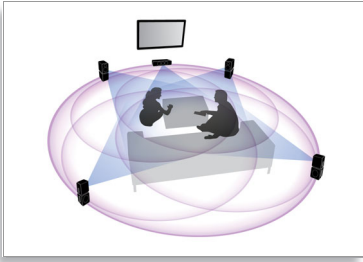

เชื่อมต่อและสนุกกับความบันเทิงทุกรูปแบบ

- Full HD 3D Blu-ray เพื่อดื่มด่ำไปกับประสบการณ์การรับชมภาพยนตร์ 3D
- Philips Net TV มี Wi-Fi สำหรับบริการออนไลน์ยอดนิยมทีวีของคุณ
- ลิงค์เครือข่าย DLNA ให้คุณเพลิดเพลินกับการดูหนังฟังเพลงได้จากเครื่องคอมพิวเตอร์ของคุณ

2011

asimpleswitch.com

PHILIPS

sense and simplicity

360Sound

มีความแตกต่างจากโฮมเธียเตอร์ 5.1 แชนเนลมาก เสียงรอบด้าน 360 องศา มีการออกแบบที่โดดเด่นไม่เหมือนใครด้วยไดเรกเตอร์สามชุดในลำโพงแซทเทิลไลท์แต่ละตัวดังนี้คือ ลำโพงด้านหน้าและด้านข้างสองตัวซึ่งถูกปรับมุมให้โด่งหลังเสียงรอบตัวคุณ นอกเหนือจากคุณสมบัติทั่วไปของลำโพง Dipole แล้ว Philips ใช้รูปแบบพิเศษซึ่ง Philips เป็นเจ้าของลิขสิทธิ์ช่วยเพิ่มประสิทธิภาพเฟลพดเสียงที่โอบล้อมห้อง โดยสร้างขึ้นด้วยอุปกรณ์อะคูสติกระดับพรีเมียม เช่น ทวีตเตอร์แบบ Soft Dome, แมทเทิลกันไอน์ไดเนียมและระบบขยายเสียงดิจิทัล ทำให้ได้เสียงรอบด้าน 360Sound ยอดเยี่ยมสมมาจากทุกมุมให้คุณได้สัมผัสประสบการณ์แบบโรงภาพยนตร์อย่างแท้จริงได้ภายในบ้าน

Full HD 3D Blu-ray

จมดิ่งในห้วงอารมณ์ของภาพยนตร์ 3D ในห้องนั่งเล่นของคุณด้วยทีวี Full HD 3D ระบบ Active 3D นำนวัตกรรมการสลับที่รวดเร็วของจอแสดงผลผลมาใหม่เพื่อให้เกิดความลึกที่มีชีวิตและสมจริงด้วยความละเอียด 1080 x 1920 HD การดูภาพเหล่านี้ผ่านแว่นตาที่มีเลนส์ด้านซ้ายและขวาเป็นการเปิดและปิดภาพอื่นๆ ได้พร้อมกัน สัมผัสประสบการณ์การรับชมแบบ Full HD 3D ที่ถูกสร้างขึ้นในระบบชมภาพยนตร์ภายในบ้านของคุณ ทั้งนี้ภาพยนตร์ 3D