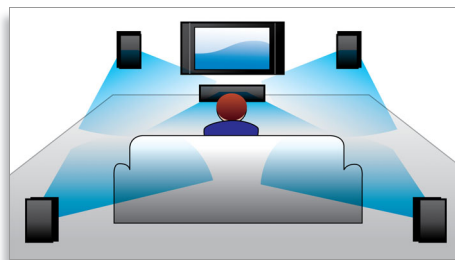

Dolby TrueHD และ DTS-HD

Dolby TrueHD และ DTS-HD Master Audio Essential ให้เสียงชั้นเลิศจากแผ่นดิสก์ Blu-ray ของคุณ เสียงที่ได้นั้นไม่แตกต่างจากการอัดเสียงในสตูดิโอโดยมีอาชีพ คุณจะได้ยินสิ่งที่ผู้สร้างต้องการให้คุณได้ยิน Dolby TrueHD และ DTS-HD Master Audio Essential ช่วยเติมเต็มประสบการณ์ความบันเทิงความละเอียดสูงของคุณ

รางวัล EISA

EISA ตระหนักว่าคุณสมบัติของผลิตภัณฑ์ต้องนำมาพิจารณาเพื่อใจมาสู่ผู้ใช้เนื่องจากผู้ใช้ต้องการผลิตภัณฑ์ที่คุณภาพสูงและใช้งาน ได้สร้างสรรค ลำโพง HTS 9520 ของ Philips จัดว่าเป็นนวัตกรรมใหม่ของลำโพงแซทเทิลไลท์ สิ่งสำคัญคือลำโพงแต่ละตัวมีไดเรกเตอร์หลายอัน ตัวเครื่องด้านข้างมีลำโพงให้พลังเสียงสองด้านที่ทำหน้าที่เหมือนแกนคู่ และในขณะที่ตัวเครื่องด้านบนใช้ประโยชน์จากเสียงเบส/เสียงแหลมปกติ สิ่งเหล่านี้ได้รับมาจากแอมพลิฟายเออร์ Class D ในเครื่องเล่น DVD/BD ของรุ่น HTS9520 และยังมีคุณสมบัติการตั้ง DSP ด้วยตนเองที่ช่วยยกระดับประสิทธิภาพเสียงเซอร์ราวด์ของระบบ ด้วยซอฟต์แวร์ที่ได้รับการคิดค้นสำหรับเสียงระดับกลางและเสียงแหลม ผลลัพธ์ที่ได้คือเสียงเซอร์ราวด์ที่โอบล้อมคุณด้วยความตื่นเตนและแปลกใหม่! ผลิตภัณฑ์นี้มีคุณสมบัติทีวี 3D และเข้าใช้ PC แบบไร้สายที่พร้อมใช้งานได้ทันที