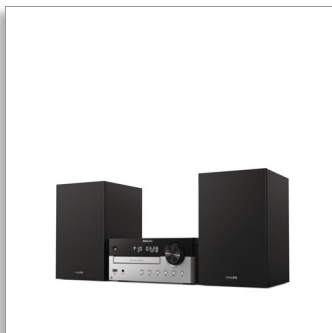

Philips
Sistema musicale micro

Bluetooth®

CD, CD-MP3, USB, FM
Porta USB per la ricarica
60 W, ingresso audio

Audio più ricco per tutti i brani

Questo sistema micro dal look classico consente di ascoltare musica e podcast in streaming, radio FM e riprodurre CD, il tutto con un audio ricco da 60 W. È perfetto in salotto o in un soggiorno open space e consente di collegare altre sorgenti tramite USB o ingresso audio.

TAM4205

Audio eccellente per la tua musica

- Altoparlanti bass reflex. Toni bassi più intensi
- Woofer da 4", tweeter da 20 mm, potenza in uscita di 60 W
- Controllo audio digitale. Scegli uno stile audio predefinito

Riempi la stanza con la tua musica

- Sentiti davvero a casa
- Alimentazione CA. Telecomando
- Dimensioni dell'unità principale: 220 x 104 x 231,5 mm
- Dimensioni dell'altoparlante: 150 x 241,3 x 173 mm

Accessori

- Accessori inclusi: Cavo di alimentazione CA, antenna FM, Telecomando, 2 batterie AAA, Guida rapida, Foglio di garanzia
- Cavo alimentazione: Lunghezza 1,5 m

Dimensioni (lxpx)

- Unità principale (L x A x P): 220 x 104 x 231,5 mm
- Peso unità principale: 1,68 Kg
- N. di altoparlanti: 2
- Altoparlante (L x A x P): 150 x 241,3 x 173 mm
- Peso altoparlante (per unità): 1,78 Kg
- Set (L x A x P): 520 x 241,3 x 231,5 mm
- Peso set: 5,23 Kg