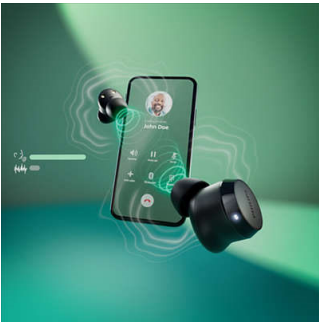

Majhne ušesne slušalke. Ugodna cena. Naraven zvok. Dinamični basi., Polnilni etui žepne velikosti, Razločni klici

Značilnosti

Majhne ušesne slušalke, odličen zvok

Te popolnoma brezžične ušesne slušalke so majhne, vendar predvajajo vrhunski zvok. Dotaknite se leve slušalke, da aktivirate dinamične base, in uživajte v polni moči nizkih tonov, tudi pri nizki glasnosti.

Razločni klici

Med klicem vas bo sogovornik razločno slišal. Namenski mikrofoni med klicem zaznava vaš glas, medtem ko algoritem za odpravljanje šumov zmanjša šume iz vaše okolice.

Zanesljiva povezljivost Bluetooth