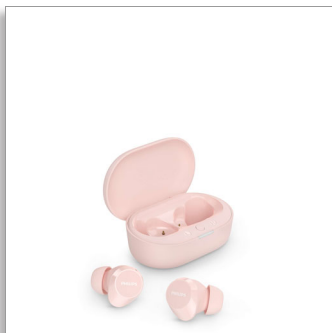

Philips
Popolnoma brezžične
slušalke

Majhne ušesne slušalke. Ugodna
cena.

Naraven zvok. Dinamični basi.
Polnilni etui žepne velikosti
Razločni klici

TAT1209PK

Vzemite glasbo s seboj

Najboljše stvari v življenju so preproste. Primate slušalke, vzemite skladbe in se odpravite ven! Z odličnim zvokom, dinamičnimi basi in polnilnim etuijem žepne velikosti so te izjemno majhne in udobne popolnoma brezžične ušesne slušalke vedno pripravljene za vas.