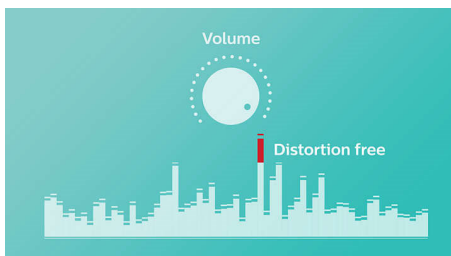

altavoz portátil inalámbrico
10 W, 10 horas Bluetooth de largo alcance, Resistente al agua y al polvo, Opción de carga rápida

Destacados

Parlantes de proyección frontal

El parlante EverPlay no hace concesiones en cuanto a la calidad del sonido. Gracias a su controlador de neodimio con proyección frontal, ofrece un sonido claro, natural y potente con graves profundos y nítidos. Perfecto para cualquier estilo de música, ya sea que reproduzcas en zonas interiores o exteriores

Radiadores de graves

Gracias a una gran área de radiación de graves, el parlante EverPlay te ofrece un gran sonido desde un formato compacto. Proporciona extensión y refuerzo para graves adicionales.

Función que evita los cortes

La función que evita los cortes permite reproducir música con una alta calidad, incluso cuando la batería está baja. Acepta un intervalo de señales de entrada que va de 300 mV a 1000 mV y mantiene los altavoces a salvo de daños por distorsión. Esta función integrada controla la señal musical cuando atraviesa el amplificador y mantiene los picos dentro del rango del amplificador, evitando la distorsión del audio provocada por los cortes sin afectar a la potencia. La capacidad de un altavoz portátil para reproducir picos musicales disminuye con la energía de la batería, pero la función que evita los cortes reduce los picos causados por la batería baja, manteniendo la música libre de distorsiones.