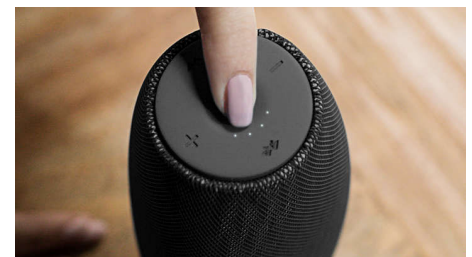

Indicador de batería

Por último, se trata de un altavoz Bluetooth que proporciona una forma sencilla y clara de ver la cantidad de alimentación restante. Con EverPlay, solo tienes que pulsar el botón de encendido/apagado para ver cuánta batería queda.

Correa USB

Recargar nunca fue más fácil. Cuando empieza a agotarse la batería, utilizá el práctico cable USB dos en uno. Conectalo para cargar o usalo para fijar el parlante a una bolsa y facilitar su transporte.