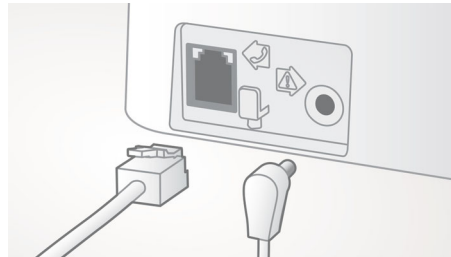

Просте налаштування

Неперевершена зручність завдяки простому налаштуванню. Спрощене встановлення – виріб із функцією Plug & Play