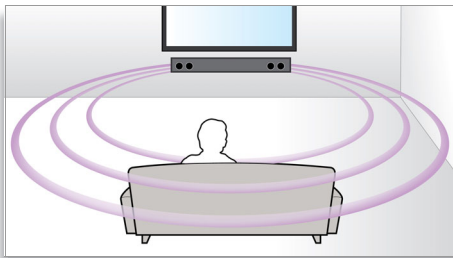

Virtuální prostorový zvuk

Technologie virtuálního prostorového zvuku společnosti Philips přináší bohatý prostorový zvuk v systému s méně než pěti reproduktory. Vysoce propracované prostorové algoritmy věrně napodobují zvukové charakteristiky, které se vyskytují v ideálním vícekanálovém prostředí standardu 5.1. Každý kvalitní zdroj stereofonního signálu je přeměněn na naprosto přirozený vícekanálový prostorový zvuk. Pro vychutnání plného zvuku v celé místnosti tak již

nepotřebujete další reproduktory, kabely nebo stojany.