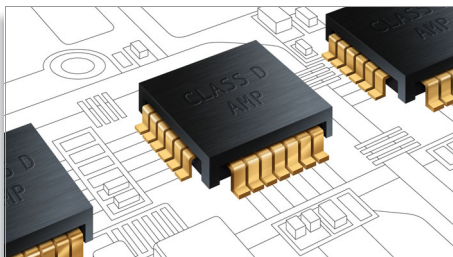

Prvotřídní zesilovače třídy D

Vlastní prvotřídní zesilovače třídy D od společnosti Philips jsou navrženy tak, aby zachovaly originální zvuk zdroje a lepší věrnost audiosignálu. Díky tomu jsou zvukové detaily hudby a filmů zprostředkovány přesně tak, jak umělec nebo režisér zamýšlel.