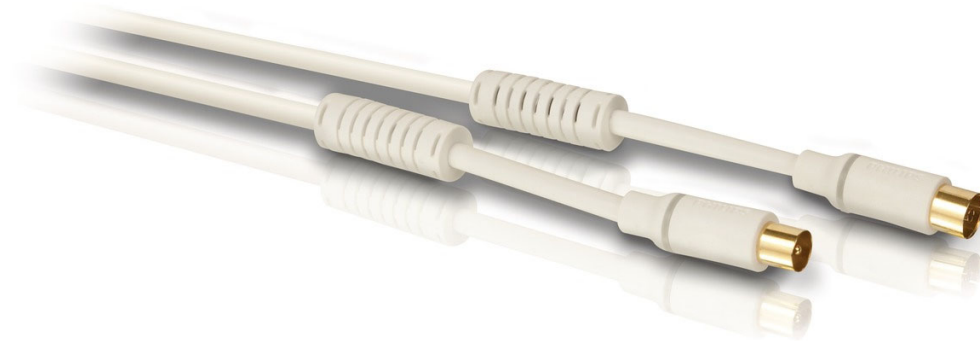

Philips
Cablu coaxial

3,0 m
Alb

SWV4133S

Experimentați televiziune de calitate

cu acest cablu de antenă 90 db cu filtru.

Acest cablu vă oferă o conexiune audio/video fiabilă între componente.

Bucurați-vă de imagine și sunet de calitate

- Degradarea semnalului este minimizată datorită conectorilor placați cu aur

Instalare simplă

- Mâner ergonomic anti-alunecare pentru o utilizare ușoară

Bucurați-vă de o rezistență sporită

- Mufă turnată pentru conexiuni sigure
- Carcasă flexibilă din PVC

Ecologic

- Construcție ecologică fără plumb

PHILIPS

Cablu coaxial
3,0 m Alb

Specificații

Dimensiunile ambalajului

- Tipul amplasării pe rafturi: Atârnare
- Dimensiuni ambalare (L x l x A): 8,8 x 24 x 3,6 cm
- Greutate netă: 0,14 kg
- Greutate brută: 0,17 kg
- Greutate proprie: 0,03 kg
- EAN: 87 12581 51613 0
- Număr de produse incluse: 1
- Tip ambalaj: Ambalaj

Mufă turnată

Mufele turnate asigură conexiuni sigure între componente și oferă o rezistență sporită.

Mâner ușor

Acest mâner anti-alunecare facilitează conectarea componentelor și oferă confort ergonomic.