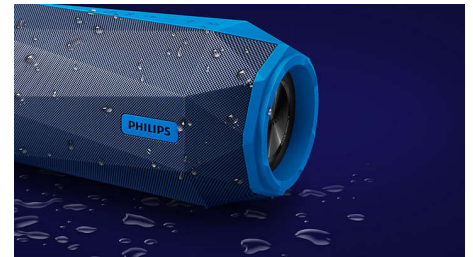

Izdržljivost za uporabu na otvorenom

Otporan na vodu, udarce i zabave. SB500 preživljava sve. Zahvaljujući stupnju mehaničke zaštite IPX7 može 30 min biti uronjen u vodu na dubinu od 1 m. Stoga ga jednostavno možete koristiti pod tušem ili na plaži. SB500 također je zadovoljio na ispitivanju u "komori za mučenje" te dokazano nastavlja slaviti i nakon udaraca.