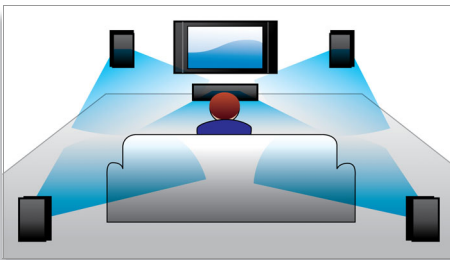

杜比數位與 Pro Logic II

內建杜比數位解碼器，直接處理六聲道音訊，不需再外接解碼器，給您生動逼真的環繞音效，讓您身歷其境。杜比 Pro Logic II 可從任何立體聲音源提供五聲道環繞音效。

全部都能播放

幾乎能播放任何碟片或媒體裝置 - 無論是 DVD、VCD、CD 或 USB 裝置。體驗強大播放能力所帶來的無比便利，以及與電視或家庭劇院系統共享媒體檔案的樂趣。

HDMI 1080p

HDMI 1080p 可提供畫質清晰的影像。現在您可用真正的高解析度來欣賞標準解析度的電影 - 讓您享受更多細節及更栩栩如生的畫面。循序掃描 (表示為 1080p 中的 p) 會消除螢幕上一行行的線條，確保影像清晰度。更棒的是，HDMI 可經由直接數位連線傳送未經壓縮的數位 HD 影像以及數位多頻道音訊，不必轉換至類比訊號，因此畫質與音質皆臻完美，毫無雜訊。

卡拉 OK 評分功能

卡拉 OK 評分功能，讓您歡樂滿載。您可以利用評分來練習歌唱，或是與朋友一較高下。卡拉 OK 評分功能會自動為您打分數，並依分數高低顯示不同的趣味圖片，歡樂不間斷。

輕巧設計

輕巧設計，方便攜帶

備低音管的強力喇叭

備低音管的強力喇叭，音質優異

規格

配件