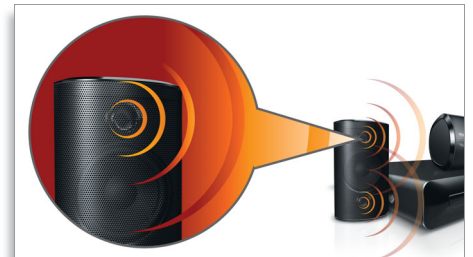

卡拉 OK 評分功能

卡拉 OK 評分功能，讓您歡樂滿載。您可以利用評分來練習歌唱，或是與朋友一較高下。卡拉 OK 評分功能會自動為您打分數，並依分數高低顯示不同的趣味圖片，歡樂不間斷。

輕巧設計

輕巧設計，方便攜帶

備低音管的強力喇叭

備低音管的強力喇叭，音質優異

規格

配件