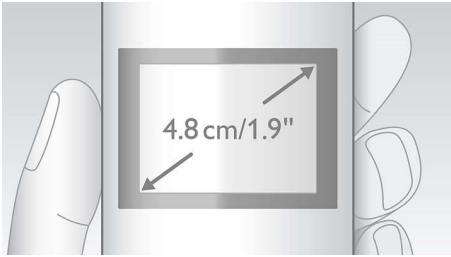

### Γραφική οθόνη 4,8 εκ. (1,9")

Γραφική οθόνη υψηλής αντίθεσης 4,8 εκ.  
(1,9") με λευκό οπίσθιο φωτισμό