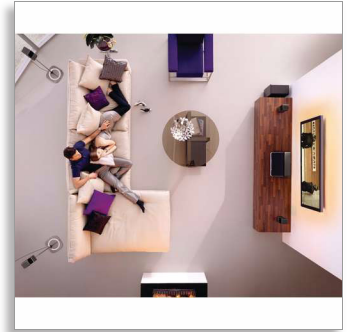

Philips
5.1-kotiteatteri, jossa 360-
ääni

3D Blu-ray

HTS9540

Hulluna ääneen

Surround-ääni kaikista suunnista kuin elokuvateatterissa

Nauti alkuperäisestä elokuvateatterielämyksestä riippumatta siitä, missä kohtaa huonetta olet. 360-ääni-kaiuttimissa on kaiuttimelementit sekä edessä että sivuilla, joten ne täyttävät huoneen tasaisesti äänellä, kuten elokuvateatterissa.

Täydellinen kuuntelu-elämys

- Automaattinen kalibrointi synkronoi kaiuttimet akustiikan optimoimiseksi
- 360-ääni täyttää huoneen äänillä kaikista suunnista
- Dolby TrueHD ja DTS-HD tuottaa hifi-surround-äänen

Täydentää kotiasi

- Tyylikkää ja kompaktit kaiuttimet täydentävät kotiasi
- Musta/alumiini sopii yhteen Cinema 21:9 -TV:n kanssa

Liitä ja käytä kaikkia viihdelaitteita

- Full HD 3D Blu-ray täydelliseen 3D-elokuvakokemukseen
- Kiinteän Wi-Fi-yhteyden ja Net TV:n ansiosta voit nauttia mediasta ja maksuvideopalveluista
- Mukana telakka kätevästi iPod/iPhone-toistoon
- Toimii moninäkömätöinnön kanssa Philips Cinema 21:9 -TV:ssä

asimpleswitch.com

PHILIPS

sense and simplicity