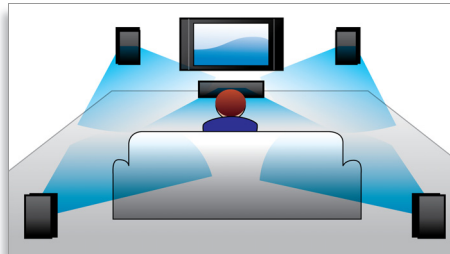

Dolby TrueHD ja DTS-HD

Dolby TrueHD ja DTS-HD Master Audio Essential takaavat erinomaisen äänen Blu-ray-levyiltä. Äänentoisto on käytännössä studiomasternauhatasoa, joten kuulet taatusti äänet sellaisina kuin ne on tarkoitettu. Dolby TrueHD ja DTS-HD Master Audio Essential täydentävät katsomis- ja kuuntelukokemuksesi.