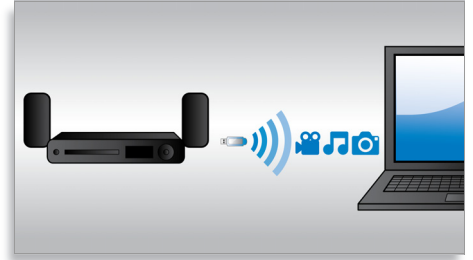

Kiinteä Wi-Fi ja Net TV

Kun liität kiinteän Wi-Fi-yhteyden avulla kotiteatterisi kotiverkkoon, voit nauttia useista suosituista Net TV -verkkopalveluista aina halutessasi. Net TV -palvelun ansiosta voit nauttia elokuvia, kuvia, ajankohtaisviihdettä ja muuta TV-näyttöön tarkoitettua sisältöä tarjoavista huippusivustoista. Net TV:n maksuvideopalveluissa voit myös vuokrata tai ostaa SD- ja HD-elokuvia, TV-ohjelmia ja musiikkia ilman, että sinun tarvitsee nousta sohvaltasi.

Sopii yhteen Cinema 21:9 -TV:n kanssa

Tehosta kotiteatterielämystä Philipsin täydellisesti yhteensopivalla Philips

Cinema 21:9 -TV:llä. Tällä ainutlaatuisella yhdistelmällä teet joka illasta ensi-illan. Upea TV toistaa elokuvat alkuperäisellä kuvasuhteella 21:9, ja sen erittäin leveä kuvaruutu, Perfect Pixel HD engine ja LED Pro parantavat katselukokemusta. Kysy lisää tästä täydellisestä kumppanista jo tänään!