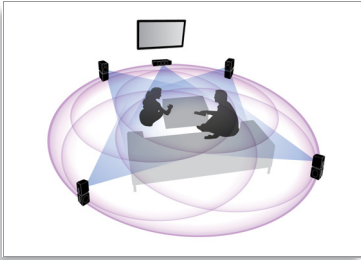

Kohokohdat

360-ääni

Huomattavasti tavallisesta 5.1-kanavaisesta kotiteatterista poikkeavassa 360-äänijärjestelmässä on ainutlaatuiset kolme kaiuttimelementtiä kussakin satelliittikaiuttimessa – yhdessä etukaiuttimessa ja kahdessa sivukaiuttimessa, jotka luovat ympärillesi vangitsevan äänielämyksen. Dipoli-toimintaperiaatteen lisäksi Philips käyttää omaa algoritmiaan parantamaan ääniefektiä. Ensiluokkaisista akustisista komponenteista, kuten pehmeistä diskanttikaloteista, neodyymimagneeteista ja D-luokan digitaalisista vahvistimista koostuu 360-äänijärjestelmä toistaa äänen uskomattomalla tavalla kaikista kulmista. Todellinen elokuvaelämys kotonasi.