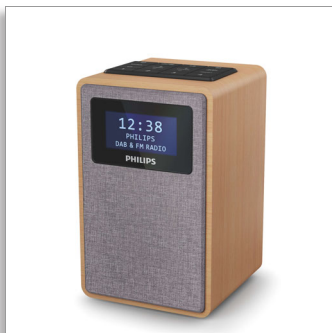

Philips
Klokkeradio

DAB+

TAR5005

Allsidig hjemmeradio

Denne lille DAB+/-FM-radioen ser flott ut uansett hvor du plasserer den. Høytalerdekslet i tre og stoffhøytalertrekket tilfører en minimalistisk følelse i alle rom. Du får krystallklare mottaksforhold, samt en Gentle Wake-alarmfunksjon som er perfekt for gjester.

Kompakt og hendig

- Mål: 95 x 154,5 x 109 mm
- Vekt: 0,52 kg
- Knapper øverst for kilde, søking, forhåndsinnstilte stasjoner med mer

Hjemme med deg

- Vakkert design som passer godt inn
- Klar og enkel skjerm i svartglans
- DAB+/-FM-radio. Digital søking med opptil 20 forhåndsinnstilte stasjoner
- Trekabinett med stoff som dekker høytaleren

Anvendelighet

- Bakbelysningsfarge: hvit
- Skjermtype: LCD-display

Drift

- Strømforsyning: 100-240VAC, 50/60Hz

Mål, emballasje

- Høyde: 15 cm
- Emballasjetype: Eske
- Type hylleplassering: Stående
- Bredde: 23.6 cm
- Dybde: 14 cm
- Antallet produkter som følger med: 1
- EAN: 48 95229 10821 9
- Bruttovekt: 0.88 kg
- Nettovekt: 0.64 kg
- Taravekt: 0.24 kg

Vakkert design som passer inn

Et kabinett i lyst tre omgir høytaleren, som er dekket av grått høytalerstoff. Det svarte, glansede skjermpanelet viser stasjonsinformasjon og klokkeslettet. Det finnes knapper øverst på radioen for innstilling, kildevalg, med mer.