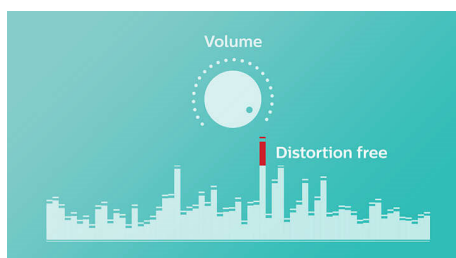

无线便携式音箱

4 瓦, 8 小时 较长的蓝牙范围, 防水, 防尘, 配套 USB 带

产品亮点

震撼驱动器

EverPlay 音箱外形小巧, 具有较大的低音辐射区域和震撼驱动器, 可提供强劲音效。专为灵敏度和稳定性而打造, 纸盆带铝制防尘罩, 可提供流畅的响应和改进的高频输出。

低音辐射器

EverPlay 音箱外形小巧, 具有较大的低音辐射区域, 可提供强劲音效。它可提供超重低音和延伸。

抗削顶失真功能

抗削顶失真功能让您可以大声播放音乐并保持优质音效, 即使是在电池电量不足时。该功能可接受 300 毫伏至 1000 毫伏等一系列输入信号, 让您的扬声器丝毫不受失真的影响。该内置功能可监控通过放大器的音乐信号, 将信号峰值控制在放大器的范围内, 防止由削顶造成的音频失真, 而丝毫不影响响度。便携式扬声器再现音乐峰值的能力会随着电池电量的下降而降低, 而抗削顶失真功能却能减少因电池电量不足导致的峰值下降, 确保欣赏无失真的音乐。