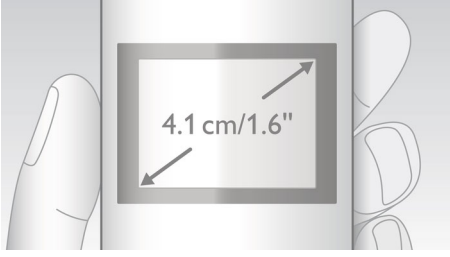

Çevre dostu ürün

- Düşük radyasyon ve güç tüketimi

PHILIPS

Özellikler

4,1 cm (1.6") ekran

Arka ışıklı, kolay okunur 4,1 cm (1,6 inç) ekran

Gelişmiş ses testleri

DECT telefonlarımızın ses kalitesini üst segment kulaklık üreticileri ile aynı şekilde test ediyoruz. Gelişmiş bir kulak simülatörü kullanarak, insanların duyduğu sesleri hassas bir biçimde yeniden üretebiliyoruz. Böylece ses mühendislerimiz frekans tepkisi, bozulma ve genel ses algısı gibi noktalarda ince ayar yapıyor ve mükemmel ses üretimini gerçekleştirebiliyor.