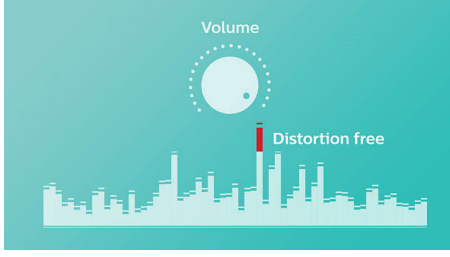

PHILIPS

Özellikler

Gürültü önleme fonksiyonu_BT55

Gürültü önleme fonksiyonu pil zayıfken bile yüksek kaliteyi koruyarak daha yüksek sesle müzik dinlemenize olanak sağlar. 300 mV ve 1000 mV aralığındaki giriş sinyallerini kabul eder ve hoparlörlerinizin gürültü nedeniyle zarar görmesini önler. Bu dahili fonksiyon, amplifikatörden geçerken müzik sinyallerini izler ve gürültüden kaynaklanan ses bozulmalarını ses seviyesini etkilemeden önleyerek tepe değerlerini amplifikatör aralığında tutar. Portatif hoparlörün müziksel