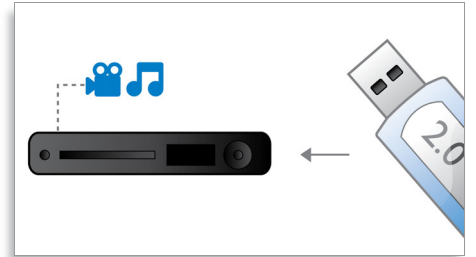

Yüksek hızlı USB 2.0 Bağlantısı

Universal Serial Bus (Evrensel Seri Veri Yolu) veya USB, PC'leri çevre birimlerine ve elektronik cihazlara kolayca bağlamak için kullanılan bir protokol standardıdır. Yüksek Hızlı USB cihazların veri aktarım hızı, orijinal USB'lerin 12 Mb/s üzerine çıkarak 480 Mb/s'ye kadar ulaşır. Yüksek Hızlı USB 2.0 Bağlantısı ile yapmanız gereken tek şey, USB cihazınızı takmak, film, müzik veya fotoğrafı seçmek ve hemen oynatmak.

HDMI

dts
Digital Surround

HI-SPEED
CERTIFIED
USB

DIVX
ULTRA

PROGRESSIVE
SCAN

DOLBY
DIGITAL

energy
ENERGY STAR

KARAOKE
SCORING