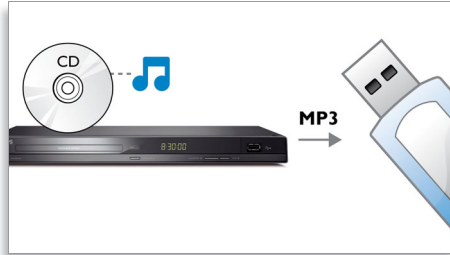

MP3 dosyaları oluşturun

En sevdiğiniz CD'lerin içeriğini, Philips ürününüzde MP3 dosyalarına dönüştürün ve bir USB kablosu aracılığıyla doğrudan USB belleğinizde ya da taşınabilir medya

DVP5996K/51

oynatıcınızda depolayın. Oturma odanızda, bir PC olmaksızın, hatta CD çalınırken MP3 dosyaları oluşturma rahatlığının keyfini çıkarın.