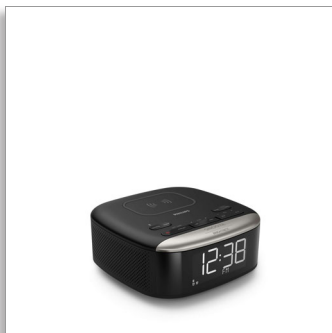

Philips
Klockradio

Trådlös Qi-telefonladdare
Bluetooth-strömning
Stor, tydlig display

TAR7606

Ladda din telefon. Streama din musik.

Vakna till en fulladdad telefon och musiken från din favoritradiokanal. Med den här Bluetooth FM-klockradion kan du även streama ljud från mobilen. Du får trådlös Qi-laddning och en USB-laddningspunkt för äldre enheter.

Enkel kontroll, morgon och kväll

- Viktiga kontroller på ovansidan
- Tryck för att snooza samt ändra ljusstyrka och volym
- Mått: 153 x 68 x 153 mm
- Automatisk tidssynkning. Reservbatteri vid strömavbrott

Kompakt format. Flexibel funktion

- Fullspäckad med funktioner
- Bluetooth-streaming. FM-radio
- Trådlös Qi-laddningsplatta. USB-port
- Kompakt och stabil konstruktion. Stor, tydlig display

PHILIPS

Funktioner

Fullspäckad med funktioner

En stor, tydlig digital tidsdisplay lyser på framsidan av den här Bluetooth-klockradion. Knappkontrollerna sitter på ovansidan, som även döljer en trådlös Qi-laddningsplatta för telefonen. För telefoner som kräver kabelansluten laddning finns en USB-laddningsport.