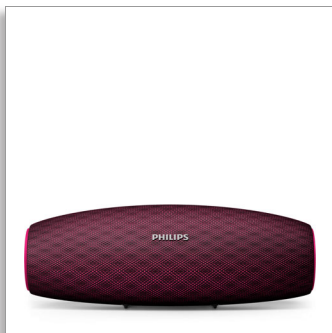

Philips
bezvadu portatīvais
skaļrunis

14 W, 10 h

Plašs Bluetooth diapazons
Ūdensdrošs, putekļu drošs
Ātras uzlādes iespēja

BT7900P

Mūzika nekad nebeidzas

Mana mūzika nekad nebeidzas. Everplay portatīvais bezvadu skaļrunis ar stabilo Bluetooth savienojumu un intuitīvajām uzlādes iespējām atskaņo mūziku bez pārtraukumiem. Īpašā auduma apdare ir gan skaista, gan izcili izturīga.

Lieliska un spēcīga skaņa

- Divi uz priekšu vērsti neodīma skaļruņi spēcīgam skanējumam
- Digitālā skaņas apstrāde satriecošai mūzikai bez kroplojumiem

Intuitīva uzlāde

- Ātrā uzlāde uzlādē skaļruni trīs reizes ātrāk
- Akumulatora indikators ērtai jaudas līmeņa apskatei
- USB kabeli var izmantot kā siksnīņu

Izcila izturība

- Izturīga konstrukcija – trieciendrošs, putekļu drošs un ūdensdrošs (IP57)
- Augstas veiktspējas DuraFit audums

PHILIPS

bezvadu portatīvais skaļrunis
14 W, 10 h Plašs Bluetooth diapazons, Ūdensdrošs, putekļu drošs, Ātras uzlādes iespēja

BT7900P/00

Izceltie produkti

Divi uz priekšu vērsti skaļruņi

EverPlay skaļrunis nepieļauj kompromisus attiecībā uz skaņas kvalitāti. Divi uz priekšu vērsti neodīma skaļruņi atskaņo skaidru, dabisku, spēcīgu skaņu ar dziļiem un piesātinātiem basiem. Perfekti piemērots jebkuram mūzikas stilam gan skaļā ballītē, gan izbaudot rāmu, pārdomu pilnu brīdi.