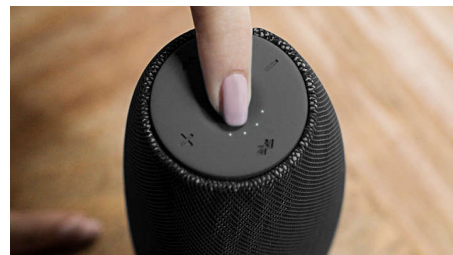

Akumulatora indikators

Un visbeidzot Bluetooth skaļrunis, kas vienkārši un saprotami parāda, cik jaudas vēl atlicis. Ar EverPlay pietiek nospiegt strāvas pogu, lai redzētu, cik daudz akumulatora jaudas vēl ir.

USB siksnīņa

Uzlāde nekad nav bijusi tik vienkārša. Kad jaudas līmenis pazeminās, izmantojiet ērto divi vienā USB uzlādes kabeli-siksnīņu. Pievienojiet to kontaktligzdai, lai pieslēgtu strāvu, vai izmantojiet lai piestiprinātu skaļruni pie somas un vieglāk pārnēsātu.