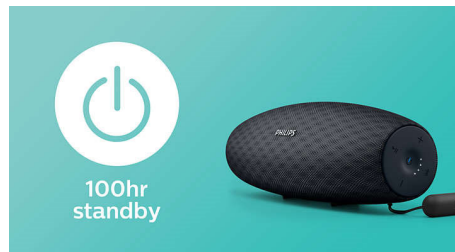

BT7900P/00

Izceltie produkti

Divi uz priekšu vērsti skaļruņi

EverPlay skaļrunis nepieļauj kompromisus attiecībā uz skaņas kvalitāti. Divi uz priekšu vērsti neodīma skaļruņi atskaņo skaidru, dabisku, spēcīgu skaņu ar dziļiem un piesātinātiem basiem. Perfekti piemērots jebkuram mūzikas stilam gan skaļā ballītē, gan izbaudot rāmu, pārdomu pilnu brīdi.

Mūzikas straumēšana bezvadu tīklā

Bluetooth ir bezvadu sakaru tehnoloģija, kas ir vienkārša un energoefektīva. Tehnoloģija nodrošina vienkāršu bezvadu savienojumu ar iPod/iPhone/iPad vai citām Bluetooth ierīcēm, piemēram, viedtālruniem, planšetdatoriem vai

pat klēpj datoriem. Šajā skaļrunī bezvadu tīklā varat klausīties gan savu iecienīto mūziku, gan video un spēļu skaņu.

30 m Bluetooth diapazons

Jūs varat brīvi pārvietoties ar savu viedtālruni, neraizējoties, ka mūzika apklusīs. EverPlay skaļrunis nodrošina neticami stabilu Bluetooth savienojumu lielā diapazonā līdz 30 metru vai 100 pēdu attālumā, ātrums trīs reizes pārsniedz nozares standartus. Skaļruņi ir aprīkoti ar jutīgu antenu un radio frekvenču filtru, kas samazina fona traucējumus.

100 h gaidstāves laiks

EverPlay intelligentais gaidstāves režīms nodrošina neticami ilgu 100 stundu gaidstāves laiku, un skaļruni var vienkārši ar viedierīci "pamodināt" no izslēgta režīma.

Iebūvētais mikrofons