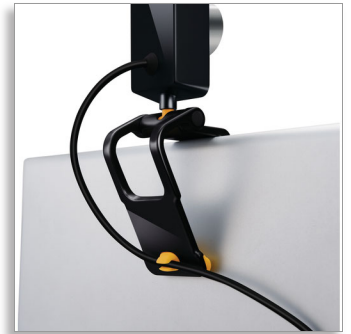

SPC640NC

Nähdään siellä!

Helposti kuljetettava, kokoon taitettava WWW-kamera, jonka parannetut 1,3 megapikseliä tuottavat selkeitä videoita ja valokuvia. Voit myös ladata videot helposti YouTubeen.

Vie minut minne vain

- Taivuu kätevästi
- Nopea videolataus YouTubeen
- Kätevä kaapelien hallinta
- Pehmeä materiaali suojaa linssiä
- Yleiskiinnike kiinnittyy helposti kannettavaan

Henkilökohtaisten videopuhelujen uudet ulottuvuudet

- Videoiden ja valokuvien parannetut 1,3 megapikseliä
- 3x digitaalinen zoom lähikuviin
- Kasvoseuranta pitää sinut kuvan keskellä

Selkeä ääni kaikkialta maailmasta

- Kohinanvaimennus selkeyttää puhetta

PHILIPS