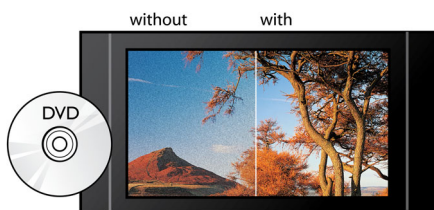

Zvýšení rozlišení videa DVD

HDMI 1080p se zvýšeným rozlišením poskytuje křišťálově čistý obraz. DVD filmy natočené ve standardním rozlišení si nyní můžete užívat ve vysokém rozlišení s podrobnějším a naprosto přirozeným obrazem. Funkce Progressive Scan (vyjádřena písmenem „p“ v názvu „1080p“) odstraňuje řádkovou strukturu převažující na televizních obrazovkách a opět zajišťuje jednoznačně ostrý obraz. HDMI navíc vytváří přímé digitální připojení, přenášející nekomprimované digitální video ve formátu HD nebo digitální vícekanálový zvuk, a to bez nutnosti jeho převodu na analogový zvuk – výsledkem je perfektní obraz a vynikající kvalita zvuku, zaručeně neovlivněná žádným šumem.