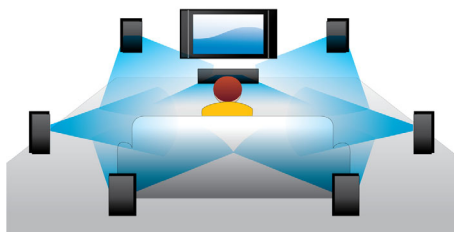

Dolby TrueHD

Technologie Dolby TrueHD nabízí zvuk nejvyšší kvality na discích Blu-ray. Reprodukovaný zvuk je téměř nerozlišitelný od studiového masteru, takže slyšíte to, co jste podle tvůrců slyšet měli. Standard Dolby TrueHD dovršuje zážitek z poslechu hudby HD.

USB 2.0

Univerzální datová sběrnice neboli USB je průmyslový standard, který umožňuje snadné vysokorychlostní připojení periferií k počítači, spotřební elektronice a mobilním výrobkům. USB 2.0 zaručuje lepší a rychlejší výkon – až 40x rychlejší než USB 1.0 – a přenosovou

rychlost dat až 480 Mb/s na rozdíl od původních 12 Mb/s. Po zapojení se všechna potřebná konfigurace provede automaticky. S USB 2.0 stačí pouze zapojit přenosné zařízení nebo harddisk, vybrat požadovaný film, hudbu nebo snímky a pak už jen vychutnávat.