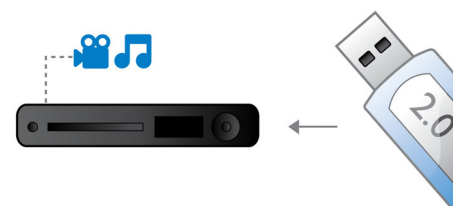

High-speed USB 2.0-koppeling

De Universal Serial Bus of USB is een protocolstandaard om PC's, randapparaten en consumentenelektronica-apparaten gemakkelijk te koppelen. Snelle USB-apparaten hebben een gegevensoverdrachtsnelheid tot 480 Mbps - veel hoger dan de 12 Mbps van oorspronkelijke USB-apparaten. Met Hi-Speed USB 2.0-koppeling hoeft u alleen uw USB-apparaat aan te sluiten en u bent klaar om de gewenste film, muziek of foto's weer te geven.