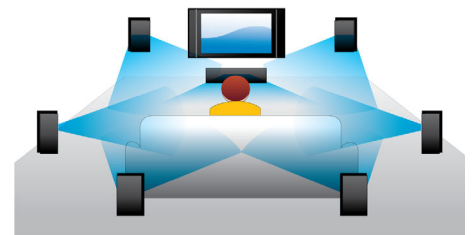

Dolby TrueHD

Dolby TrueHD biedt hoogwaardige audio voor uw Blu-ray Discs. Het geluid is bijna niet te onderscheiden van het origineel; u hoort dus wat de makers willen dat u hoort. Dolby TrueHD maakt uw HD-entertainmentervaring compleet.

EasyLink

Het is lastig als u verschillende afstandsbedieningen nodig hebt voor alle onderdelen van uw home entertainmentsysteem. Met EasyLink via HDMI-CEC kunt u de STB-afstandsbediening gebruiken om alle andere met HDMI-CEC compatibele apparatuur te bedienen. (Hiermee kunt u bijvoorbeeld het hele systeem in één keer in- of uitschakelen.) EasyLink gebruikt de standaard-HDMI-kabel om systeemopdrachten te verzenden. Wanneer u op een knop van de STB-afstandsbediening drukt, wordt automatisch het juiste signaal naar de TV of andere met HDMI-CEC compatibele apparatuur verzonden.