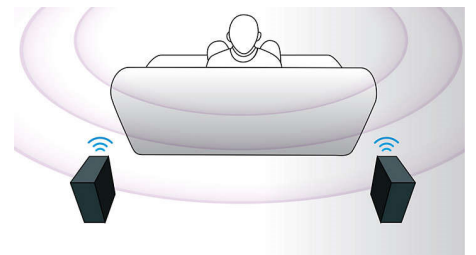

Enceintes arrière sans fil en option

Les enceintes arrière sans fil vous assurent une parfaite mobilité. Ne générant pas d'interférences, elles offrent la pureté du son Surround et vous libèrent des connexions câblées.