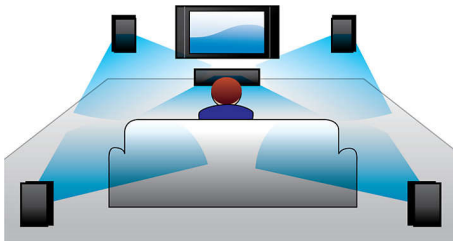

Dolby Digital

Dolby Digital, la principale norme audio numérique multicanal, exploite la façon dont l'oreille humaine traite les sons et offre ainsi un son Surround d'une qualité exceptionnelle, enrichi de repères spatiaux d'un grand réalisme.