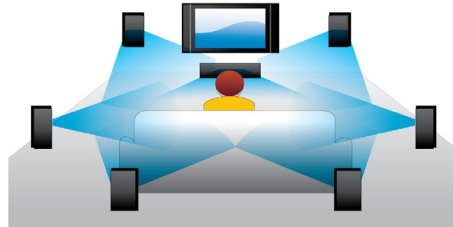

Dolby TrueHD

Dolby TrueHD ofrece el sonido de mayor calidad procedente de los Blu-ray Discs. El audio reproducido no se distingue prácticamente de las grabaciones realizadas en un estudio, por lo que se escucha lo que los creadores pretendían que se escuchase. Dolby TrueHD completará tu experiencia de entretenimiento en alta definición.

Dolby Digital DTS2.0

Dolby Digital DTS2.0 para una experiencia cinematográfica definitiva