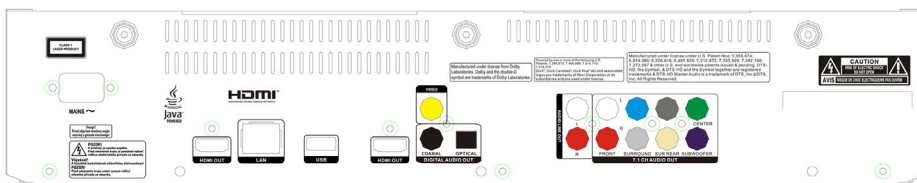

Design

- Corp: Metalic din aluminiu rezistent, de 3 mm
- Conector: Conectori AV placați cu aur

Imagine/Ecran

- Raport lungime/lățime: 4:3, 16:9, 21:9
- Convertor D/A: 12 biți / 150 MHz
- Caracteristici superioare imagine: Escamotare mișcare 3/2 - 2/2, Ecran cu încălzire automată, Îmbunătățire adaptivă a contrastului, Caracteristici superioare culoare, Îmbunătățire adaptivă a conținutului, Îmbunătățire dinamică a contrastului, Întărire definiție (720p, 1080i, 1080p), De-interlacing pt. cadre în mișcare, Reducerea zgomotului, Scanare progresivă, Quad HD (3840 x 2160), Upscaling video, Conversie 2D în 3D
- Blu-ray 3D: Full HD 1080p
- Procesare video avansată: Procesare video Qdeo

Alimentare

- Consum de energie: 20 W

- Sursă de alimentare: 220-240 V, 50/60 Hz
- Consum în standby: < 0,2 W

Sunet

- Sursă de alimentare audio: Sursă de alimentare lineară separată cu transformator toroidal
- Convertor D/A: TI Burr-Brown pe 24 biți/192 KHz pentru fiecare canal individual
- Interval dinamic (1 kHz): > 100 dB
- Coeficient semnal/zgomot: > 120 dB
- Caracteristici superioare sunet: Mod Noapte
- Sistem audio: Dolby Digital 5.1, Dolby Digital PLUS, Dolby True HD, DTS Digital Surround, Audio de rezoluție înaltă DTS-HD, DTS-HD Master Audio Essential
- Distorsionare armonică totală: < 90 dB

Data apariției 2016-03-21

Versiune: 16.2.4

12 NC: 8670 000 91321
EAN: 87 12581 64887 9

© 2016 Koninklijke Philips N.V.
Toate drepturile rezervate.

Specificațiile pot fi modificate fără preaviz. Mărcile comerciale sunt proprietatea Koninklijke Philips N.V. sau a deținătorilor lor legali.

www.philips.com