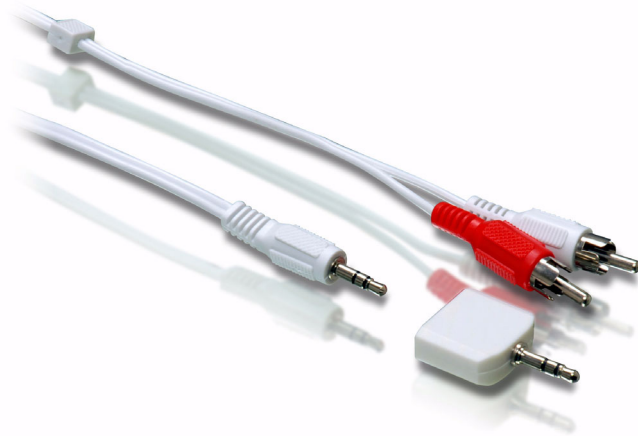

Philips  
Universele kabel

Stereo Y-adapter  
1,8 m

SJM2106

## Uw digitale muziekspeler op uw stereo aansluiten

Geniet van uw digitale muziek met uw stereosysteem thuis. Laat die luidsprekers knallen!  
Inclusief een splitter van 3,5 mm waarmee u een tweede hoofdtelefoon kunt aansluiten.

### **Twee manieren om uw muziek te delen**

- Y-aansluiting om muziek af te spelen via uw stereo of TV thuis
- Muziek delen met de splitter

**PHILIPS**  
sense and simplicity

Universele kabel  
Stereo Y-adapter 1,8 m

#### Y-aansluiting

Met deze kabel kunt u uw digitale muziekspeler op uw stereosysteem of TV thuis aansluiten en de muziek via de luidsprekers beluisteren.