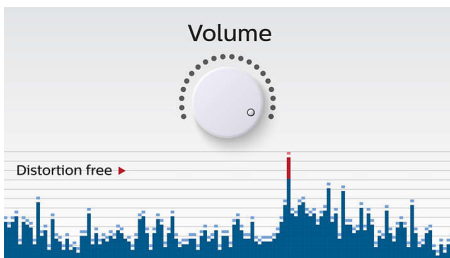

Utilizare simplă

- Intrare audio pentru conectare ușoară la aproape orice dispozitiv electronic
- Streaming de muzică wireless prin Bluetooth

PHILIPS

Repere

Streaming de muzică wireless

Bluetooth este o tehnologie de comunicare wireless pe rază scurtă, durabilă și eficientă energetic. Tehnologia permite conectarea wireless ușoară la iPod/iPhone/iPad sau alte dispozitive Bluetooth, precum smartphone-uri, tablete sau chiar laptopuri. Astfel vă puteți bucura cu ușurință de muzică și sunetele preferate de la clipuri video sau jocuri, wireless, cu această boxă.

Funcție anti-distorsiuni

Funcția anti-distorsiuni îți permite să redai muzica mai tare și îi menține calitatea ridicată,

chiar dacă nivelul bateriei este scăzut. Acceptă un interval de semnale de intrare de la 300 mV la 1000 mV și protejează boxe împotriva deteriorărilor provocate de distorsiune. Această funcție încorporează monitorizează semnalul muzical care trece prin amplificator și menține tonurile înalte în intervalul amplificatorului. Capacitatea unei boxe portabile de a reproduce tonurile înalte scade odată cu nivelul bateriei, dar funcția anti-distorsiuni reduce tonurile înalte cauzate de nivelul scăzut al bateriei, pentru o muzică fără distorsiuni.

Performanță audio avansată

Performanță audio avansată cu un design compact

Specificații

Sunet

- Putere de ieșire (RMS): 2 W
- Sistem audio: Mono

Design și finisaj

- Culoare: Negru

Difuzoare