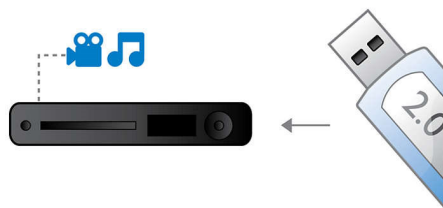

Универсальная последовательная шина, или USB - это стандартный протокол для удобной связи компьютеров, периферийных устройств и электронного оборудования клиента. Устройства Hi-Speed USB обеспечивают высокоскоростной перенос данных до 480 Мбит/с - по сравнению с 12 Мбит/с для обычных USB. Благодаря соединению Hi-Speed USB 2.0 все, что от вас потребуется, - это вставить устройство USB, выбрать фильм, фото или музыку - и нажать кнопку воспроизведения!