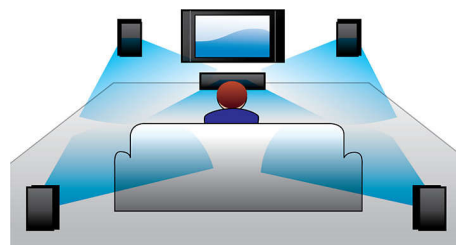

DTS, Dolby Digital, ProLogic II

Встроенный DTS и Dolby Digital декодер, исключая необходимость внешнего декодера и обрабатывающий все шесть каналов аудиоинформации. Обеспечивает ощущение объемного звука и поразительно естественное чувство обстановки и динамичного реализма. Декодер Dolby Pro Logic II дает пять каналов объемной обработки звука от любого стереофонического источника.