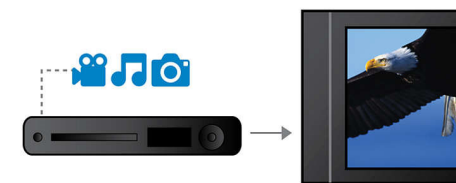

Воспроизводит все

Воспроизведение практически любого медиаформата - WMV, DivX, MP3 или JPEG. Оцените непревзойденное удобство мультимедийного воспроизведения, а также привилегию совместного использования медиафайлов на телевизоре или системе домашнего кинотеатра - не покидая уютной гостиной.