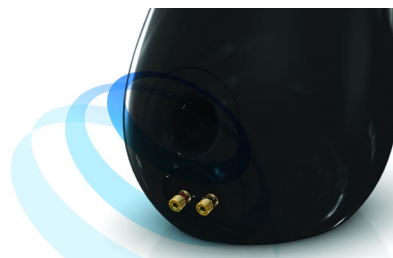

Controlos intuitivos

- Aplicação SoundStudio para um controlo total de definições de áudio

PHILIPS
Fidelio

Destaques

SoundSphere

Mergulhe na glória e energia da música, enquanto o SoundSphere lhe transmite cada nota exactamente como o artista a concebeu. Através da emissão de um som claro e natural, o SoundSphere cria uma sensação sonora mais profunda e mais ampla. O resultado é um som muito realista que o fará acreditar que os artistas estão a actuar mesmo à sua frente. Cada altifalante SoundSphere dispõe de um tweeter situado por cima da caixa do altifalante. O tweeter consegue emitir sons com maior clareza em todas as direcções. A tecnologia exacta de crossover para áudio e o posicionamento cuidado do woofer para envolver o tweeter garantem uma interferência mínima e um som ainda mais natural.

SoundCurve

A cobertura posterior curvada com design cuidado deste altifalante de base Philips cria uma estrutura acústica extremamente eficaz para reprodução do som. A sua curva perfeita reforça a rigidez da caixa do altifalante, reduzindo significativamente a ressonância interna e eliminando a vibração e distorção do som. Poderá desfrutar de som límpido e fantástico com altifalantes com um design maravilhoso.

Design Bass Reflex

A carga acústica Bass Reflex utiliza um tubo de graves sintonizado para o volume acústico da caixa do altifalante, para reproduzir graves profundos a partir de estruturas compactas. O tubo de graves com perfil concebido cuidadosamente ajuda o ar a fluir e permite graves profundos e com impacto, mesmo a um