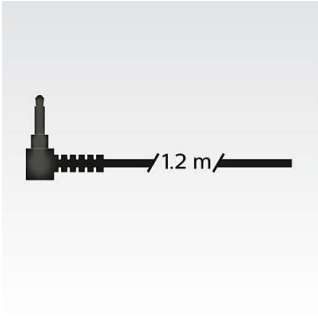

Audífonos
cerrados atrás, controladores de 32 mm Supraurales

Destacados

Cable de 1,2 m

Cable de 1,2 m para disfrutar de la música con libertad en cualquier parte