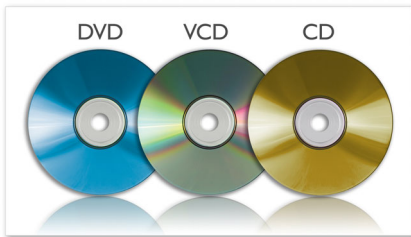

DVD, DVD+/-RW, (S)VCD, CD

De draagbare DVD-speler van Philips is compatibel met de meeste verkrijgbare DVD- en CD-discs. DVD, DVD+/-R, DVD+/-RW, (S)VCD en CD kunnen allemaal op de DVD-speler worden afgespeeld. DVD+/-R is een korte benaming voor een DVD-station dat beide gangbare opneembare DVD-formaten ondersteunt. DVD+/-RW ondersteunt beide gangbare herschrijfbaar discstypen.