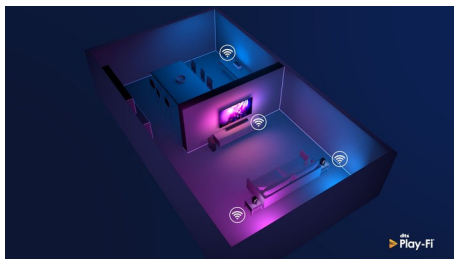

### Sinta-se em casa

- Configuração para várias divisões através da aplicação Philips Sound ou Play-Fi
- Intensifica o som das suas colunas inteligentes com assistente
- Liga-se aos seus dispositivos compatíveis com assistente de voz favoritos

### Play-Fi. Para várias divisões e muito mais

Esta coluna portátil é compatível com DTS Play-Fi, permitindo-lhe sincronizar facilmente com outras colunas compatíveis com Play-Fi para emitir áudio em várias divisões. Se o SoundBar suportar o Play-Fi Surround, pode até utilizar esta coluna para uma verdadeira configuração de som surround em noites de cinema.

### Som rico em qualquer divisão

Dois woofers, dois radiadores passivos e dois tweeters são combinados para proporcionar

um som que envolve toda a divisão com graves potentes e agudos estonteantes. A transmissão por Wi-Fi emite um sinal da mais alta qualidade e garante a sincronização perfeita do áudio entre as colunas ou as divisões.