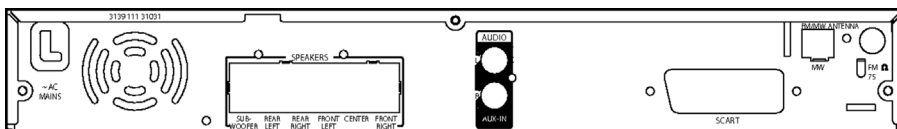

Muligheten for avspilling i flere formater gjør at du kan spille av de fleste plateformater for maksimal platekompatibilitet og lytteopplevelse.

Bilde-CD med MP3-avspilling

Bilde-CD er en CD-R- eller CD-RW-plate som du kan lagre MP3-filer og digitale bilder på. Når du setter inn en bilde-CD i DVD-spilleren, får du frem en skjermmeny som viser JPEG- og/eller MP3-filene på platen. Du bare velger musikken og bildefilene du vil kose deg med, og trykker på Play eller OK. Du kan se på bildene på TVen samtidig som musikken spiller.