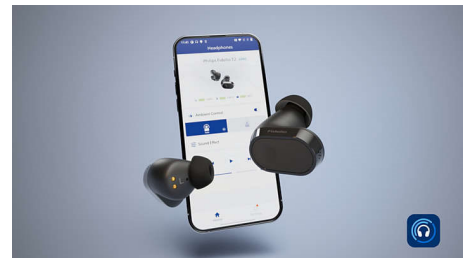

Aplicația Philips Headphones

Pentru muzică și podcasturi, patru preșetări și un egalizator personalizat cu mai multe benzi îți permit să găsești sunetul preferat. De asemenea, poți folosi aplicația pentru a dezactiva anularea adaptivă a zgomotului și a prelua controlul.