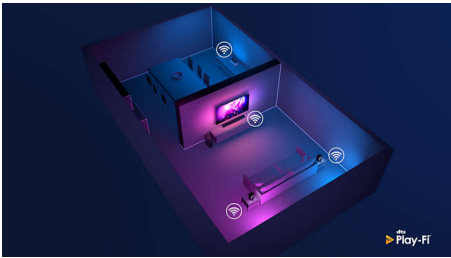

Bezprzewodowy głośnik domowy

Wi-Fi. Dźwięk w wielu pomieszczeniach Kompatybilny z DTS Play-Fi, Współpracuje z asystentami głosowymi, Wbudowany wskaźnik LED

Zalety

Play-Fi. Wiele pomieszczeń i jeszcze więcej

Ten głośnik bezprzewodowy jest kompatybilny z DTS Play-Fi, dzięki czemu można łatwo synchronizować go z innymi głośnikami kompatybilnymi z Play-Fi, aby zapewnić dźwięk w wielu pomieszczeniach. Jeśli soundbar obsługuje Play-Fi Surround, można nawet włączyć ten głośnik do konfiguracji prawdziwego dźwięku przestrzennego podczas wieczoru filmowego.

Bogaty dźwięk w każdym pomieszczeniu

Połączenie dwóch głośników niskotonowych, dwóch membran pasywnych i dwóch głośników wysokotonowych zapewnia dźwięk wypełniający pomieszczenie oraz potężne basy i błyskotliwe tony wysokie. Przesyłanie strumieniowe Wi-Fi zapewnia najwyższą jakość sygnału i gwarantuje doskonałą synchronizację dźwięku między głośnikami lub pomieszczeniami.

Lepszy dźwięk dla inteligentnego głośnika

Poproś urządzenia obsługujące asystentkę Alexa lub inne urządzenia wyposażone w Asystenta Google o odtwarzanie muzyki przez głośnik. Zwiększaj głośność podczas imprezy. Przyciszaj późno w nocy. Otrzymuj wiadomości i nie tylko. Wszystko całkowicie bez użycia rąk.

Wszystkie usługi przesyłania strumieniowego

Nie ma znaczenia, czy przesyłasz strumieniowo bezpośrednio ze Spotify, czy też słuchasz albumów w wysokiej rozdzielczości w serwisie Tidal za pośrednictwem aplikacji Play-Fi, ten głośnik przesyła strumieniowo wszystko. Od list odtwarzania na imprezy w salonie po podcasty w biurze — wszystko, co lubisz, będzie miało bogatsze, głębsze i wyraźniejsze brzmienie.

Łączy się ze wszystkimi urządzeniami

Dzięki kompatybilności z Wi-Fi, Bluetooth, Google Chromecast i Apple AirPlay 2 można przesyłać strumieniowo ulubioną muzykę i podcasty w dowolny sposób. Jeśli korzystasz z urządzeń z systemem iOS, możesz użyć Siri do sterowania głośnikiem za pomocą głosu.

Działa z Ambilight

Ten bezprzewodowy głośnik służy nie tylko do odtwarzania muzyki. Ma również funkcję

TAW6505/10

Ambilight. Wystarczy nacisnąć przycisk łączy Ambilight na głośniku, aby połączyć się z telewizorem. Ciesz się głębszym efektem Ambilight podczas oglądania filmów, grania lub słuchania muzyki.

Konfiguracja do wielu pomieszczeń

Konfiguracja do wielu pomieszczeń za pomocą aplikacji Philips Sound lub Play-Fi

Dwie membrany pasywne

Dwie membrany pasywne zapewniają mocne basy

Wi-Fi. Bluetooth. AirPlay 2

Wi-Fi. Bluetooth. Apple AirPlay 2. Google Chromecast

Współpracuje z asystentami głosowymi

Współpracuje z ulubionymi urządzeniami obsługującymi asystenta głosowego

2 głośniki niskotonowe 3,5", 2 głośniki wysokotonowe 1"

2 głośniki niskotonowe 3,5", 2 głośniki wysokotonowe 1", moc wyjściowa 80 W

zasilanie AC

Zasilanie sieciowe. Wymiary: 350 x 132 x 151 mm