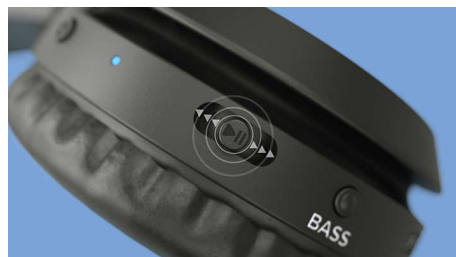

多功能按钮。

不喜欢当前曲目? 长按即可跳过。想要拒绝通话? 只需按一下按钮即可完成此操作。智能蓝牙配对意味着这些耳机会记住最后配对的设备。

充电 15 分钟,
充电 15 分钟, 可播放 4 小时

引人注目的哑光配色
引人注目的哑光配色

TAH4205BK/00