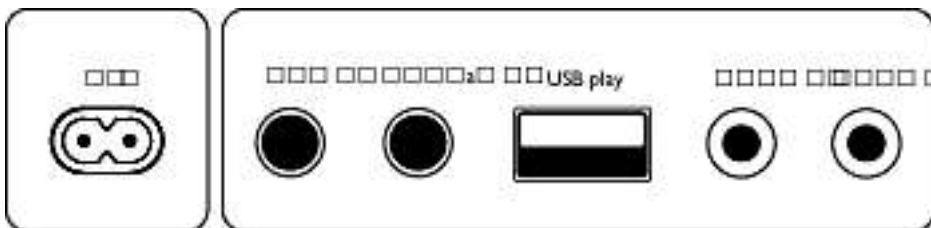

Palaikomi garso įrašų formatai

- „Bluetooth“: SBC
- USB: MP3, WAV, WMA, FLAC

Patogumas

- Karaoke: aido valdiklis, MIC garsumas, vokalo slopinimas, balso keitiklis
- Garso reguliatorius: Taktinis jungiklis

- Šviesos efektas: Garsiakalbio apšvietimo efektas
- Gitaros valdymas
- Ekranas: LED

Suderinamumas

- Išmaniojo telefono / planšetinio kompiuterio PROGRAMĖLĖS valdymas: Ne

Maitinimas

- Baterijos talpa: 4400 mAh, 7,4 V
- Maitinimo šaltinis: 100–240 V kintamosios srovės, 50/60 Hz
- Baterijos tipas: Ličio jonų (integruota)
- Akumuliatoriaus eksploatacijos laikas: 14 val.
- Įkrovimo laikas: 3 val.
- Maitinimo šaltinis: Taip, integruotas (5 V / 1 A)

Pakuotės matmenys

- Aukštis: 75.6 cm
- Pakuotės tipas: Kartoninė dėžutė
- Išdėstymo tipas: Pastatytas
- Plotis: 42.5 cm
- Gylis: 37 cm
- Pridedamų gaminių skaičius: 1
- EAN: 48 95229 12869 9
- Bendras svoris: 14.04 kg
- Grynas svoris: 11.4 kg
- Pakuotės svoris: 2.64 kg

Gaminio matmenys

- Aukštis: 70 cm
- Plotis: 30.9 cm
- Gylis: 32.2 cm
- Svoris: 10.52 kg

Priedai

- Pridedami priedai: AC maitinimo laidas, Trumpa instrukcija, Garantijos lapas, Saugos garantijos lapas

Ekranas

- Fono apšvietimas: Mėlynas
- Įkrovimo indikatorius: raudona

Išleidimo data 2024-03-08

Versija: 2.1.1

EAN: 48 95229 12869 9

© 2024 „Koninklijke Philips N.V.“
Visos teisės saugomos.

Specifikacijos gali būti keičiamos be įspėjimo. Prekių ženklai yra „Koninklijke Philips N.V.“ ar jų atitinkamų savininkų nuosavybė.

www.philips.com