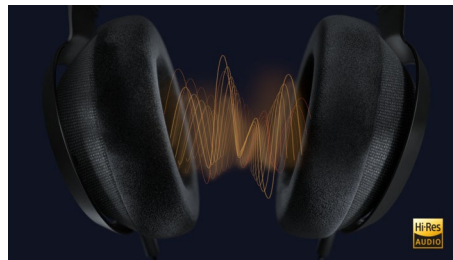

### เข้าถึงอารมณ์

หูฟังแบบครอบหูนี้ไม่เพียงแต่ให้เสียงอันยอดเยี่ยมเท่านั้น แต่ให้ความรู้สึกอันน่าเหลือเชื่อเช่นกัน แถบคาดศีรษะด้านในแบบนุ่มมีน้ำหนักเบาปรับมาให้พอดีอย่างสมบูรณ์แบบ แถบคาดศีรษะด้านนอกปรับให้น้ำหนักเบากว่าเดิม ในขณะที่ความกระชับพอดีของฟองน้ำครอบหูเมมโมรีโฟมที่มีน้ำหนักเบาเหมือนขนนกช่วยสร้างความพอดีอย่างสมบูรณ์แบบ เหมาะสำหรับการฟังเพลงที่ยาวนาน

### การออกแบบด้านหลังเปิด

การออกแบบที่ครอบหูแบบด้านหลังเปิดหุ้มด้วยผ้าล้าโพง Kvadrat ที่โปร่งใสพอที่อากาศสามารถไหลได้อย่างอิสระผ่านการจัดความดันอากาศที่สะสมอยู่ด้านหลังไดอะแฟรม และสร้างเสียงที่กว้างและเต็มคำ

### ศาสตร์แห่งความสมดุล

ไดรเวอร์เสียงอะคูสติก 50 มม. ที่มีไดอะแฟรมประกอบด้วยชั้นโพลีเมอร์หลายชั้น และเติมเต็มด้วย Damping Gel ความยืดหยุ่นและความนุ่มนวลของไดอะแฟรมแต่ละตัวให้เสียงที่สมดุลอย่างสมบูรณ์แบบ เสียงเบสอันทรงพลังโดยไม่ต้องใช้งานอะไหล่เพิ่มเติม ความถี่เสียงระดับกลางเต็มย่านและนุ่มนวล ความถี่สูงมีรายละเอียดที่ประณีต

### เสียงความละเอียดสูง

ไม่ว่าคุณชอบเสียงเปียโนอันสดใส เพลงร็อคอันดุเดือด

X3/00

หูฟังเสียงความละเอียดสูงนี้จะทำให้คุณรู้สึกถึงรายละเอียดแบบเต็มๆ จากทุกโน้ต เมื่อต่อสายเข้ากับแหล่งความละเอียดสูง คุณจะได้รับประโยชน์เต็มๆ จากเสียงแบบไม่สูญเสียข้อมูลที่บันทึกในอัตราการสุ่มที่สูงกว่าซีดี เพื่อประสิทธิภาพอันยอดเยี่ยมเสมือนจริง