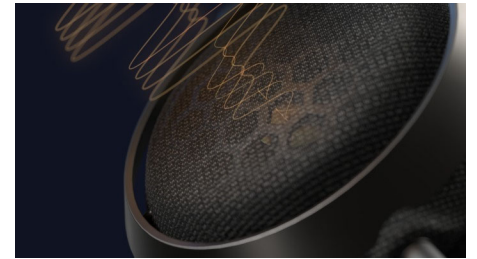

ผ้าล้าโพง Kvadrat โปร่งใส

การออกแบบที่สะอาดตาและสง่างามของหูฟังแบบครอบหูระดับพรีเมียมนี้เป็นการอัปเดต Fidelio X2 ในตำนานรุ่นก่อนหน้าอย่างสวยงาม ผิวขาตินสีเข้มของกรอบโลหะที่เหมือนกับลอยอยู่เหนือผ้า Kvadrat สีดำอันทนทานซึ่งหุ้มหูฟัง