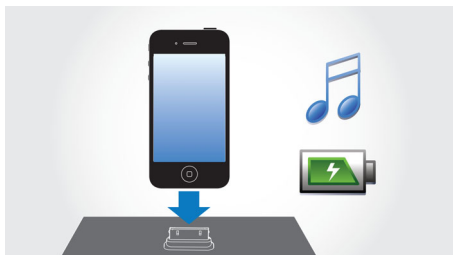

Predvajajte in napolnite iPod/iPhone

Uživajte v najljubših posnetkih MP3, medtem ko polnite iPod/iPhone. Prek priključne postaje lahko

prenosno napravo neposredno povežete s priključnim razvedrilnim sistemom in poslušate najljubšo glasbo z vrhunskim zvokom. Med predvajanjem sistem tudi polni iPod/iPhone, zato lahko uživate v najljubši glasbi, ne da bi vas skrbelo, kdaj bo predvajalniku zmanjkalo energije v bateriji. Priključni razvedrilni sistem med delovanjem samodejno polni prenosno napravo.