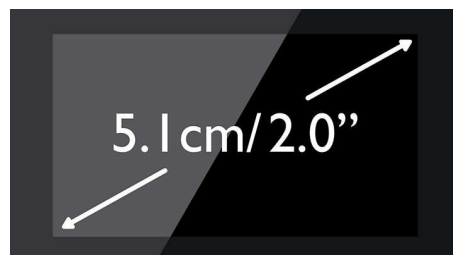

Telefonbok för 200 namn

Ha alltid telefonnumren till dina närmaste nära till hands: Spara upp till 200 namn i din telefonbok.

5,1 cm (2,0 tum) svartvit skärm

Lättavläst 5,1 cm (2,0 tum) svartvit skärm

Ikonmeny