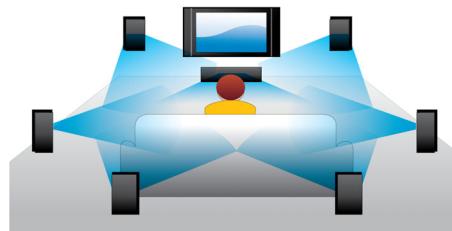

Dolby TrueHD en DTS-HD MA

DTS-HD Master Audio en Dolby TrueHD spelen uw Blu-ray Discs af met 7.1-kanaals geluid van zeer hoog niveau. Het geluid is bijna niet te onderscheiden van het origineel; u hoort dus wat de makers willen dat u hoort. De DTS-HD Master Audio en Dolby TrueHD maken uw HD-entertainmentervaring compleet.