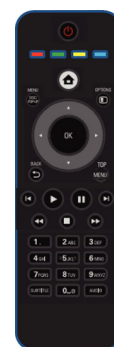

Philips
Draagbare Blu-ray-speler

LCD-scherm van 23 cm (9")

3 uur speeltijd
HDMI

PB9001

Neem uw Blu-ray-films altijd mee

met HDMI om thuis van HDTV te genieten

Vanaf nu kunt u overal naar uw films op Blu-ray en DVD kijken: op het terras, op vakantie of onderweg. Bovendien kunt u ook andere digitale video-indelingen afspelen vanaf een USB-stick. Thuis geniet u via HDMI van een buitengewone full-HD bioscoopervaring.

Neem uw films, muziek en foto's mee

- Blu-ray Discs afspelen voor scherpe beelden in Full HD 1080p
- Compatibel met DVD, DVD+/-R, DVD+/-RW, (S)VCD en CD
- DivX Plus HD-gecertificeerd voor afspelen van DivX in High Definition
- Hi-Speed USB 2.0-koppeling: video/muziek vanaf USB-sticks afspelen

Verrijk uw AV-entertainmentervaring

- 22,9 cm (9") LCD-scherm met hoge pixeldichtheid (800 x 480 pixels)
- BD-Live (Profile 2.0) voor weergaven van Blu-ray-bonusmateriaal op internet
- Dolby TrueHD en DTS-HD MA voor HD 7.1 Surround Sound
- DVD video upscaling tot 1080p via HDMI voor HD-achtige beelden

Wanneer u het apparaat uitschakelt of wanneer dit door een stroomonderbreking gebeurt, onthoudt de DVD-videospeler op welk punt het afspelen is gestopt. Wanneer u vervolgens dezelfde schijf weer in het apparaat plaatst (dus niet een andere schijf), wordt het afspelen hervat op het punt waar u was gebleven. Handig, toch?