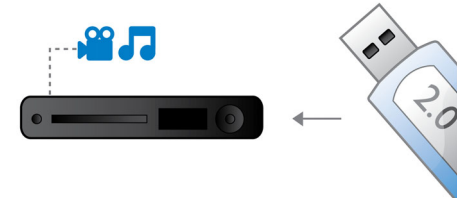

High-speed USB 2.0-koppeling

De Universal Serial Bus of USB is een protocolstandaard om PC's, randapparaten en consumentenelektronica-apparaten gemakkelijk te koppelen. Snelle USB-apparaten hebben een gegevensoverdrachtsnelheid tot 480 Mbps - veel hoger dan de 12 Mbps van oorspronkelijke USB-apparaten. Met Hi-Speed USB 2.0-koppeling hoeft u alleen uw USB-apparaat aan te sluiten en u bent klaar om de gewenste film, muziek of foto's weer te geven.