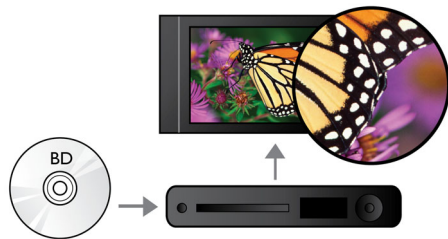

Blu-ray Discs afspelen

Op Blu-ray Discs kunt u HD-gegevens plaatsen, evenals afbeeldingen met een resolutie van 1920 x 1080 oftewel Full HD-afbeeldingen. Beelden worden scherp weergegeven en komen tot leven, dankzij de heldere details en vloeiende bewegingen. Ook biedt Blu-ray ongecomprimeerd Surround Sound, waardoor uw audio-ervaring zeer natuurgetrouw overkomt. Daarnaast biedt de

grote opslagcapaciteit van Blu-ray Discs ook ruimte voor ingebouwde interactieve mogelijkheden. Naadloze navigatie tijdens het afspelen en andere geweldige functies zoals pop-upmenu's geven een compleet nieuwe dimensie aan home entertainment.